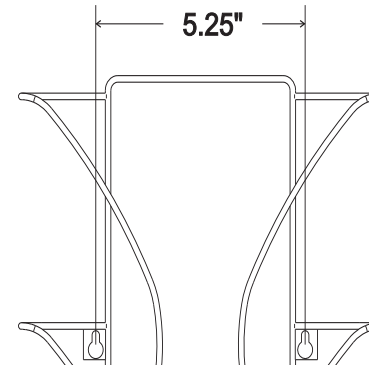

Wire Wall Display

Fil Paroi Afficher

Alambre Muro Exhibir

**6430, 6431,
6432**

ASSEMBLY INSTRUCTIONS

INSTRUCTIONS DE MONTAGE • INSTRUCCIONES DE ENSAMBLAJE

TOOLS REQUIRED: Phillips Screwdriver

PRODUCT WARRANTY is available online at: www.safcoproducts.com

OUTILS REQUIS: Tournevis à pointe cruciforme

• LA GARANTIE DU PRODUIT est

disponible sur l'Internet : www.safcoproducts.com

HERRAMIENTAS REQUERIDAS: Destornillador Phillips®

• LA GARANTÍA DEL PRODUCTO está

disponible en la Internet: www.safcoproducts.com

PARTS LIST / LISTE DES PIÈCES / LISTA DE PIEZAS

CODE / CODIGO	DESCRIPTION / DESCRIPTION / DESCRIPCIÓN	QTY. / QUANTITÉ / CANTIDAD	PART NO. / N° DE PIÈCE / NO. DE PIEZA
A	Wire Display / Affichage de fil / De Alambre Mostrar		
	3 Pocket / 3 Poche / 3 Bolsillo	1	100646001
	5 Pocket / 5 Poche / 5 Bolsillo	1	100646101
	7 Pocket / 7 Poche / 7 Bolsillo	1	100646003
HARDWARE PACK / PAQUET MATÉRIEL / PAQUETE MATERIAL 6401-19NC			
B	Screw / Vis / Tornillo	2	100643022
C	Wall Anchor / Ancre de mur / Tornillo de montaje	2	100643023

At desired level, drill 3/16" holes in wall at distance shown.

Au niveau désiré, percez 4.7624mm trous dans le mur à la distance indiquée.

En el nivel deseado, perforo 3/16" agujeros en la pared a la distancia indicada.

L'Assistance téléphonique à la clientèle Safco au 1-800-664-0042
de 7H30 à 17H00 (Heure centrale) (Opérateurs de langue anglaise)

Línea directa para el cliente de Safco 1-800-664-0042

de 7:30 AM a 5:00 PM (Hora Central) (Operadores que hablan inglés)

For questions or concerns, please call the **Safco Consumer Hot Line 1-800-664-0042**
available Monday-Friday 7:30 AM to 5:00 PM (Central Time) (English-speaking operators)

100643037: 1 of 1; Rev A; Rev Date 6-JUL-2016

Safco Products Company, New Hope, MN 55428