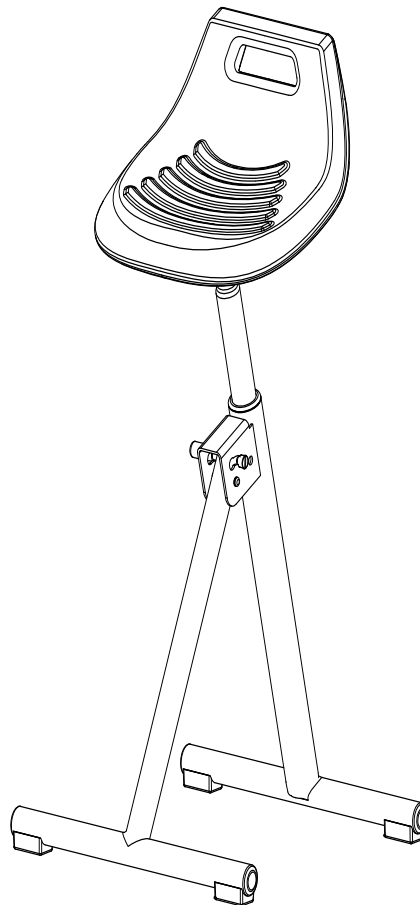

5125
Industrial Perch Stool
Tabouret Industriel De Perche
Taburete De Perca Industrail

PRODUCT WARRANTY is available online at: www.safcoproducts.com

• LA GARANTIE DU PRODUIT est
disponible sur l'Internet : www.safcoproducts.com

PARTS LIST / LISTE DES PIÈCES / LISTA DE PIEZAS

CODE / CODIGO	DESCRIPTION / DESCRIPTION / DESCRIPCIÓN	QTY. / QUANTITÉ/ CANTIDAD	PART NO. / N° DE PIECE / NO. DE PIEZA
(A)	Seat / Siège / Asiento	1	220000033
(B)	Base / Pied / Base	1	205000046
(C)	Cap / Casquette / Gorra	4	920000205