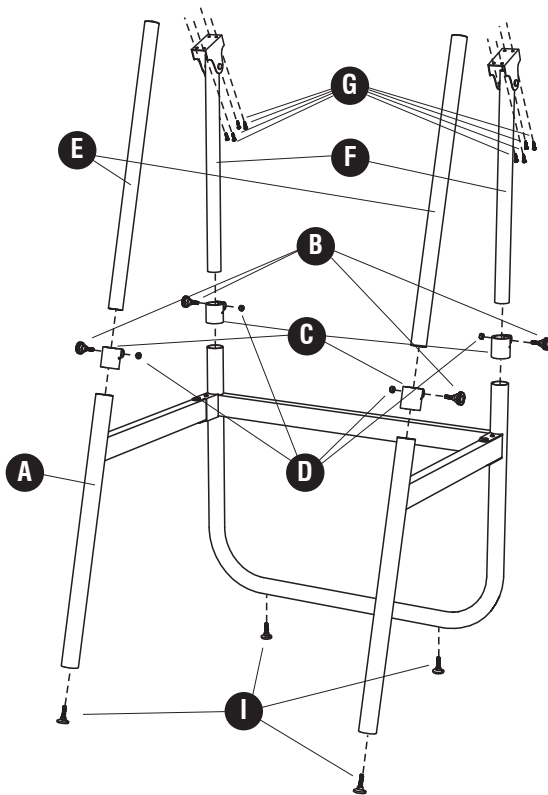

CODE / CODIGO	DESCRIPTION / DESCRIPTION / DESCRIPCIÓN	QTY. / QUANTITÉ / CANTIDAD	PART NO. / N° DE PIECE / NO. DE PIEZA
(A)	Table Base / Table Base / Table Base	1	100396151
(B)	Adjustment Knob / Bouton de l'ajustement / Botón de ajuste	4	100396061
(C)	Plastic Clamp / Pince en plastique / Abrazadera de plástico	4	100396060
(D)	Nut / Ecrou / Tuerca	4	100396062
(E)	Front Inner Tube / Front inner tube / Front inner tube	2	100396152
(F)	Rear Inner Tube / Rear inner tube / Rear inner tube	2	100396153
(G)	Small Screw / Petit vis / Tornillo pequeño	10	100395655
(H)	Pencil ledge / Corniche du crayon / Anaquel del lápiz	1	100395667
(I)	Leveler / Niveleur / Nivelador	4	100396083

HARDWARE PACK / PAQUET MATÉRIEL / PAQUETE MATERIAL 3961-69NC

 B Adjustment Knob Bouton de l'ajustement Botón de ajuste	 C Plastic Clamp Pince en plastique Abrazadera de plástico	 D Nut Écrou Tuerca
 G Small Screw Petit Vis Tornillo Pequeño	 I Leveler Niveleur Nivelador	

Table Tops sold separately

Planches à dessin a vendu séparément
Las tablas de dibujar vendieron separadamente

L'Assistance téléphonique à la clientèle Safco au 1-800-664-0042
de 8H00 à 16H30 (Heure centrale) (Opérateurs de langue anglaise)