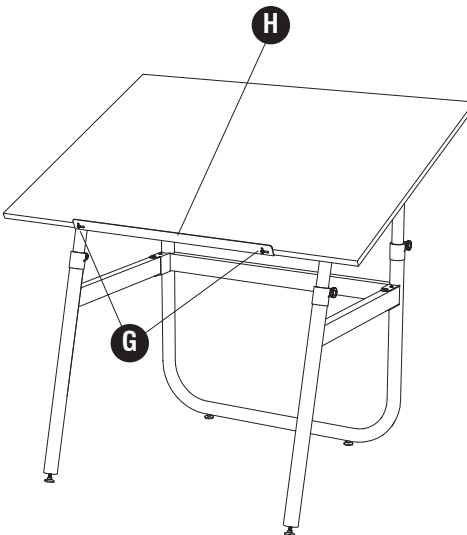

CODE / CODIGO	DESCRIPTION / DESCRIPTION / DESCRIPCIÓN	QTY. / QUANTITÉ / CANTIDAD	PART NO. / N° DE PIECE / NO. DE PIEZA
(A)	Table Base / Table Base / Table Base	1	100396151
(B)	Adjustment Knob / Bouton de l'ajustement / Botón de ajuste	4	100396061
(C)	Plastic Clamp / Pince en plastique / Abrazadera de plástico	4	100396060
(D)	Nut / Ecrou / Tuerca	4	100396062
(E)	Front Inner Tube / Front inner tube / Front inner tube	2	100396152
(F)	Rear Inner Tube / Rear inner tube / Rear inner tube	2	100396153
(G)	Small Screw / Petit vis / Tornillo pequeño	10	100395655
(H)	Pencil ledge / Corniche du crayon / Anaquel del lápiz	1	100395667
(I)	Leveler / Niveleur / Nivelador	4	100396083

HARDWARE PACK / PAQUET MATÉRIEL / PAQUETE MATERIAL 3961-69NC

 B Adjustment Knob Bouton de l'ajustement Botón de ajuste	 C Plastic Clamp Pince en plastique Abrazadera de plástico	 D Nut Écrou Tuerca
 G Small Screw Petit Vis Tornillo Pequeño	 I Leveler Niveleur Nivelador	

Table Tops sold separately

Planches à dessin a vendu séparément
Las tablas de dibujar vendieron separadamente

L'Assistance téléphonique à la clientèle Safco au 1-800-664-0042
de 8H00 à 16H30 (Heure centrale) (Opérateurs de langue anglaise)