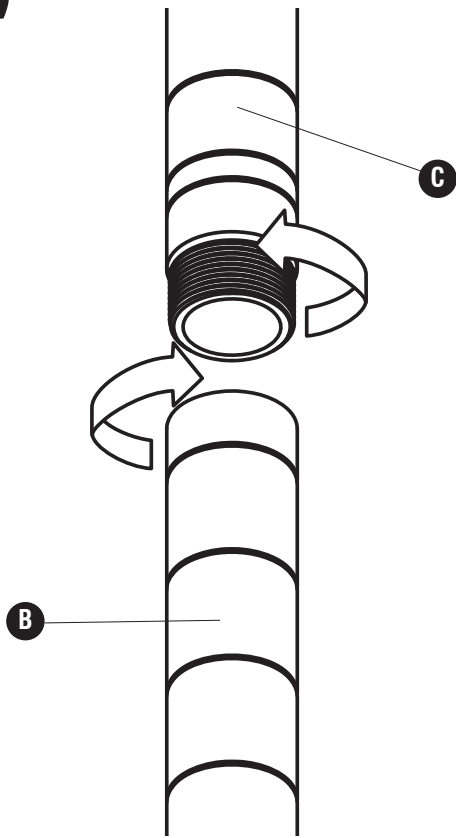

PARTS LIST / LISTE DES PIÈCES / LISTA DE PIEZAS

CODE / CODIGO	DESCRIPTION / DESCRIPTION / DESCRIPCIÓN	QTY. / QUANTITÉ / CANTIDAD	PART NO. / N° DE PIECE / NO. DE PIEZA
(A)	Shelf / Étagère / Estante	4	5241-53BL
(B)	Lower Post (with leveler) / Poteaux inférieur (avec les niveleurs) / Poste inferior (con nivelador)	4	5276-51BL
(C)	Upper Post (with plastic cap) / Poteaux supérieur (avec casquettes en plastique) / Poste superior (con tapetas de plástico)	4	5276-52BL

Hardware Pack / Paquet Matériel / Paquete Material: 5285-69BL

D

Half-Sleeve / Fausse manche / Media mancha
QTY. / Qte. / Cant.: 32
#5278-55BL

1 (x4)

2 (x4) D

(2 per assembled post)
(2 par poteau assemblé)
(2 por poste montado)