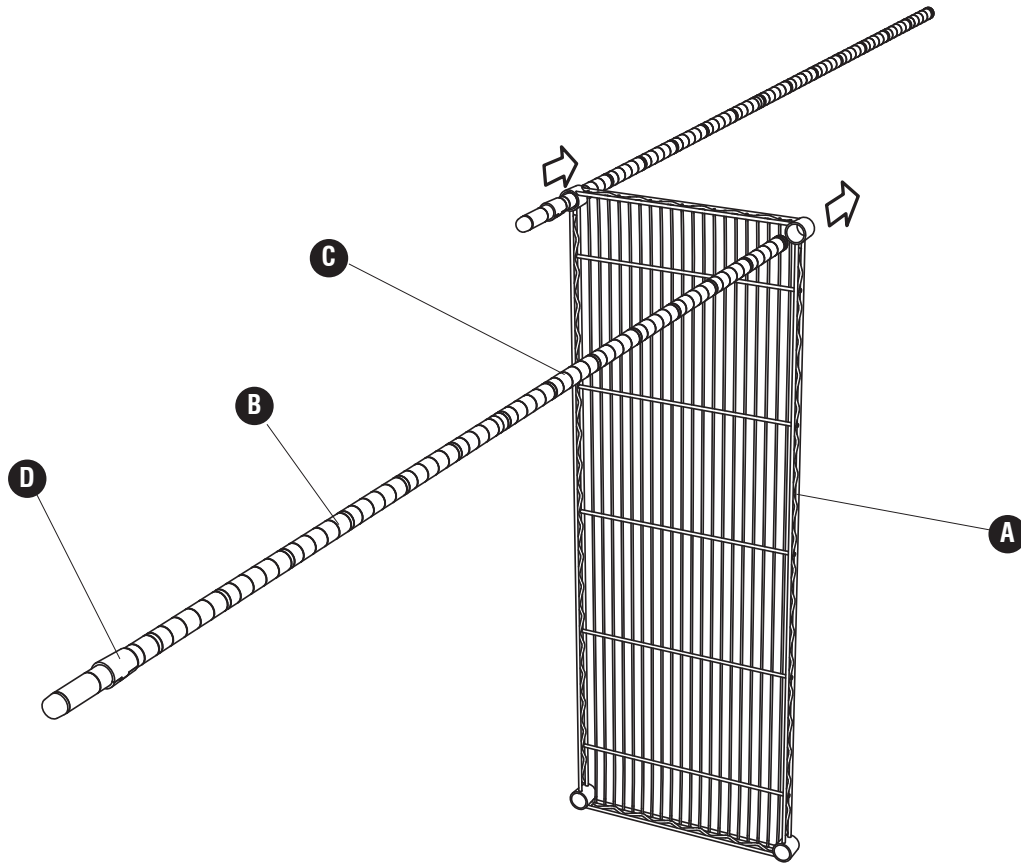

1 (x4)

2 (x4) D

(2 per assembled post)
(2 par poteau assemblé)
(2 por poste montado)

3