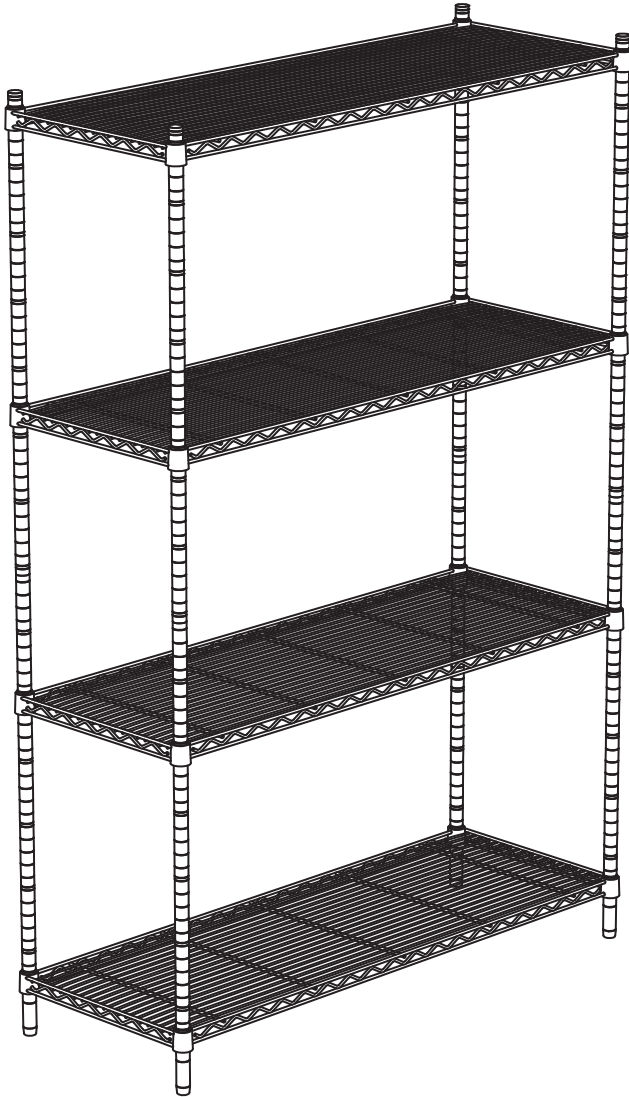

ASSEMBLY INSTRUCTIONS
INSTRUCTIONS DE MONTAGE
INSTRUCCIONES DE ENSAMBLAJE

5241

48" Wire Shelving
122 cm Étagères en treillis
48 p.o. Estantería de alambre

PRODUCT WARRANTY REGISTRATION is available online at: www.safcoproducts.com

PARTS LIST / LISTE DES PIÈCES / LISTA DE PIEZAS

CODE / CODIGO	DESCRIPTION / DESCRIPTION / DESCRIPCIÓN	QTY. / QUANTITÉ / CANTIDAD	PART NO. / N° DE PIECE / NO. DE PIEZA
(A)	Shelf / Étagère / Estante	4	5241-53BL
(B)	Lower Post (with leveler) / Poteaux inférieur (avec les niveleurs) / Poste inferior (con nivelador)	4	5276-51BL
(C)	Upper Post (with plastic cap) / Poteaux supérieur (avec casquettes en plastique) / Poste superior (con tapetas de plástico)	4	5276-52BL