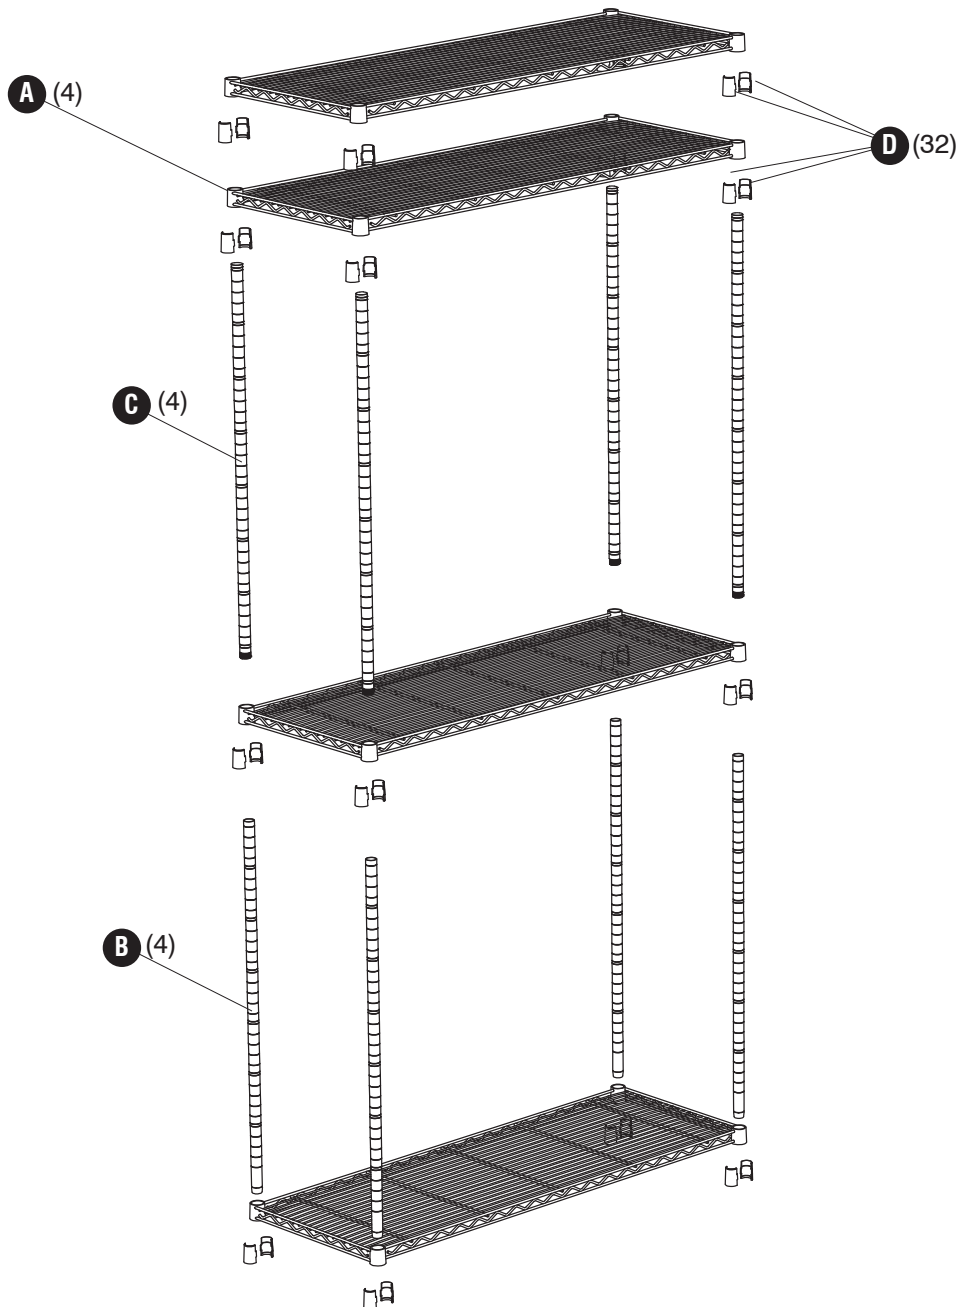

PARTS LIST / LISTE DES PIÈCES / LISTA DE PIEZAS

CODE / CODIGO	DESCRIPTION / DESCRIPTION / DESCRIPCIÓN	QTY. / QUANTITÉ / CANTIDAD	PART NO. / N° DE PIECE / NO. DE PIEZA
(A)	Shelf / Étagère / Estante	4	5241-53BL
(B)	Lower Post (with leveler) / Poteaux inférieur (avec les niveleurs) / Poste inferior (con nivelador)	4	5276-51BL
(C)	Upper Post (with plastic cap) / Poteaux supérieur (avec casquettes en plastique) / Poste superior (con tapetas de plástico)	4	5276-52BL

Hardware Pack / Paquet Matériel / Paquete Material: 5285-69BL

D

Half-Sleeve / Fausse manche / Media mancha
QTY. / Qte. / Cant.: 32
#5278-55BL

1 (x4)

2 (x4) D

(2 per assembled post)
(2 par poteau assemblé)
(2 por poste montado)