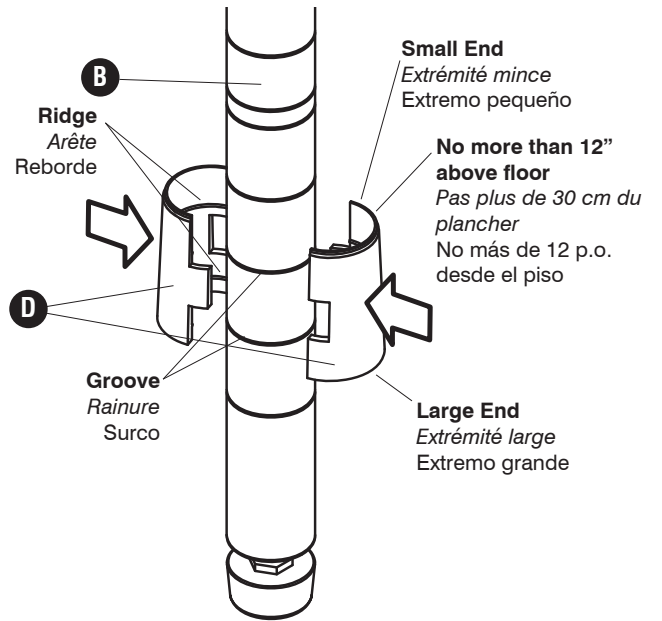

PARTS LIST / LISTE DES PIÈCES / LISTA DE PIEZAS

CODE / CODIGO	DESCRIPTION / DESCRIPTION / DESCRIPCIÓN	QTY. / QUANTITÉ / CANTIDAD	PART NO. / N° DE PIECE / NO. DE PIEZA
(A)	Shelf / Étagère / Estante	4	5241-53BL
(B)	Lower Post (with leveler) / Poteaux inférieur (avec les niveleurs) / Poste inferior (con nivelador)	4	5276-51BL
(C)	Upper Post (with plastic cap) / Poteaux supérieur (avec casquettes en plastique) / Poste superior (con tapetas de plástico)	4	5276-52BL

Hardware Pack / Paquet Matériel / Paquete Material: 5285-69BL

D

Half-Sleeve / Fausse manche / Media mancha
QTY. / Qte. / Cant.: 32
#5278-55BL

1 (x4)

2 (x4) D

(2 per assembled post)
(2 par poteau assemblé)
(2 por poste montado)