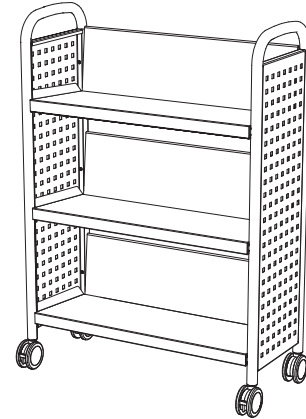

5336

ASSEMBLY INSTRUCTIONS

Two People Recommended

INSTRUCTIONS DE MONTAGE • INSTRUCCIONES DE ENSAMBLAJE

Deux Personnes ont Recommandé

Dos Personas Recomendaron

TOOLS REQUIRED: Long Phillips Screwdriver, Medium or Short Phillips Screwdriver

PRODUCT WARRANTY REGISTRATION is available online at: www.safcoproducts.com

- **OUTILS REQUIS :** Long tournevis à pointe cruciforme, tournevis moyen ou court à pointe cruciforme
- **LA GARANTIE DU PRODUIT** est disponible sur l'Internet : www.safcoproducts.com

- **HERRAMIENTAS REQUERIDAS:** Destornillador largo Phillips®, Destornillador medio o corto Phillips®
- **LA GARANTÍA DEL PRODUCTO** está disponible en la Internet: www.safcoproducts.com

PARTS LIST / LISTE DES PIÈCES / LISTA DE PIEZAS

CODE / CODIGO	DESCRIPTION / DESCRIPTION / DESCRIPCIÓN	QTY. / QUANTITÉ / CANTIDAD	PART NO. / N° DE PIECE / NO. DE PIEZA
(A)	End Frame Assembly / Armature d'extrémité / Marco del extremo	2	5336-07BL
(B)	Brace / Support / Soporte	3	5336-04BL
(C)	Back Panel / Panneau arrière / Panel trasero	3	5336-05BL
(D)	Shelf / Étagère / Estante	3	5336-06BL
HARDWARE PACK / PAQUET MATÉRIEL / PAQUETE MATERIAL 5336-19BL			
(E)	Screw / Vis / Tornillo	42	5370-27BL
HARDWARE PACK / PAQUET MATÉRIEL / PAQUETE MATERIAL 5335-99NC			
(F)	Locking Caster / Roue avec frein / Rueda con el freno	2	1856-25BL
(G)	Non-Locking Caster / Roue sans frein / Rueda sin el freno	2	1856-24BL

L'Assistance téléphonique à la clientèle Safco au 1-800-664-0042 de 7H30 à 17H00 (Heure centrale) (Opérateurs de langue anglaise)

Línea directa para el cliente de Safco 1-800-664-0042 de 7:30 AM a 5:00 PM (Hora Central) (Operadores que hablan inglés)