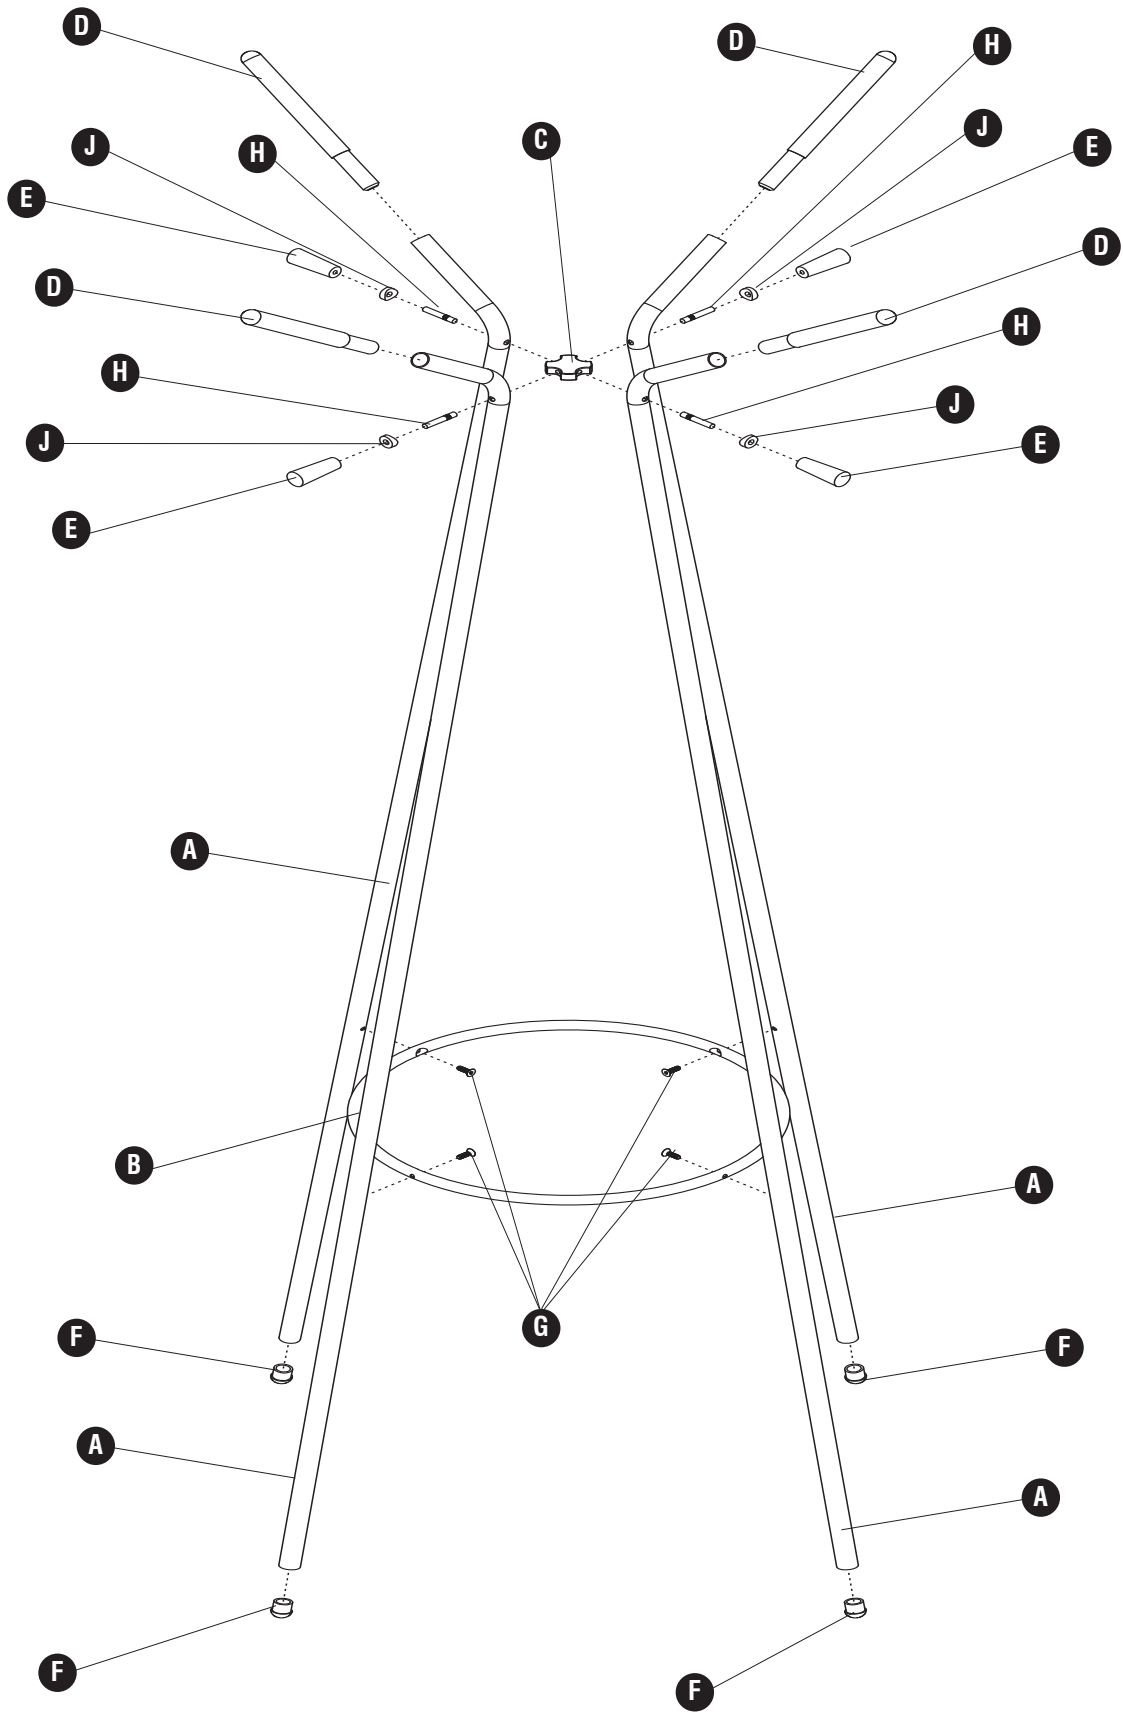

PARTS LIST / LISTE DES PIÈCES / LISTA DE PIEZAS

CODE / CODIGO	DESCRIPTION / DESCRIPTION / DESCRIPCIÓN	QTY. / QUANTITÉ / CANTIDAD	PART NO. / N° DE PIECE / NO. DE PIEZA
(A)	Tube / Tube / Tubo	4	470000001\$
(B)	Ring / Bague / Anillo	1	470000002\$
(C)	Tension Ring / Bague De Serrage / Anillo De Tensión	1	470000003\$
(D)	Wood Tube End / Extrémité Du Tube Bois / Extremo Del Tubo Madera	4	470000004
(E)	Tension Knob / Bouton De Tension / Perilla De Tensión	4	470000005\$

§Note: Al corresponder sobre las piezas, esté seguro declarar el color: **Negro (BL), Carbón (CH), o Crema (CRM)**

**HARDWARE PACK / PAQUET MATERIEL / PAQUETE MATERIAL:
900000004**

F		G		H		I		J	
Foot Pie Pie		Screw 1/4"-20x1" Vis 1/4"-20x1" Tornillo 1/4"-20x1"		Stud 1/4"-20x1 3/4" Stud 1/4"-20x1 3/4" Semental 1/4"-20x1 3/4"		5/32" Hex Key 5/32" Clé Hexagonale 5/32" Llave Hexagonal		Curved Washer Rondelle Courbée Arandela Curva	
Qty. / Qte. / Cant.: 4 920000012		Qty. / Qte. / Cant.: 4 905000092		Qty. / Qte. / Cant.: 4 920000093		Qty. / Qte. / Cant.: 1 920000013		Qty. / Qte. / Cant.: 4 470000006	