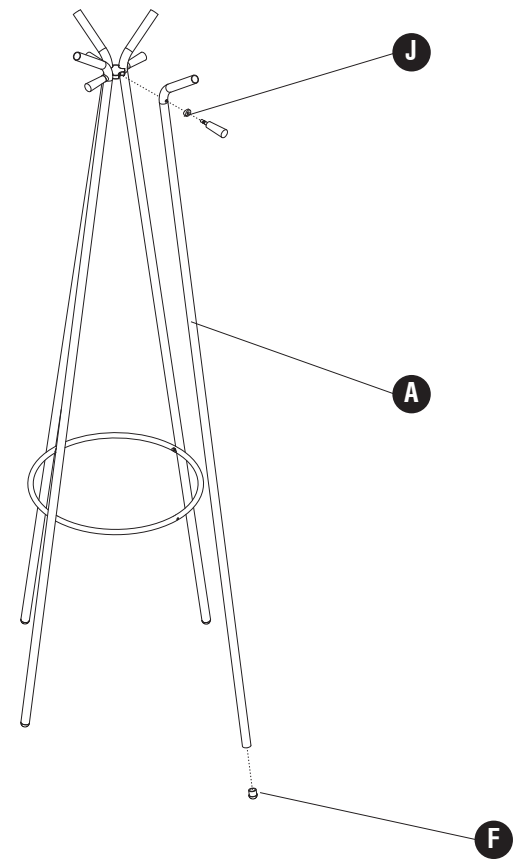

PARTS LIST / LISTE DES PIÈCES / LISTA DE PIEZAS

CODE / CODIGO	DESCRIPTION / DESCRIPTION / DESCRIPCIÓN	QTY. / QUANTITÉ / CANTIDAD	PART NO. / N° DE PIECE / NO. DE PIEZA
(A)	Tube / Tube / Tubo	4	470000001\$
(B)	Ring / Bague / Anillo	1	470000002\$
(C)	Tension Ring / Bague De Serrage / Anillo De Tensión	1	470000003\$
(D)	Wood Tube End / Extrémité Du Tube Bois / Extremo Del Tubo Madera	4	470000004
(E)	Tension Knob / Bouton De Tension / Perilla De Tensión	4	470000005\$

§Note: Al corresponder sobre las piezas, esté seguro declarar el color: **Negro (BL), Carbón (CH), o Crema (CRM)**

**HARDWARE PACK / PAQUET MATERIEL / PAQUETE MATERIAL:
900000004**

F		G		H		I		J	
Foot Pie Pie		Screw 1/4"-20x1" Vis 1/4"-20x1" Tornillo 1/4"-20x1"		Stud 1/4"-20x1 3/4" Stud 1/4"-20x1 3/4" Semental 1/4"-20x1 3/4"		5/32" Hex Key 5/32" Clé Hexagonale 5/32" Llave Hexagonal		Curved Washer Rondelle Courbée Arandela Curva	
Qty. / Qte. / Cant.: 4 920000012		Qty. / Qte. / Cant.: 4 905000092		Qty. / Qte. / Cant.: 4 920000093		Qty. / Qte. / Cant.: 1 920000013		Qty. / Qte. / Cant.: 4 470000006	

1 **H** (4)

4X

2

3

4

5

6

7