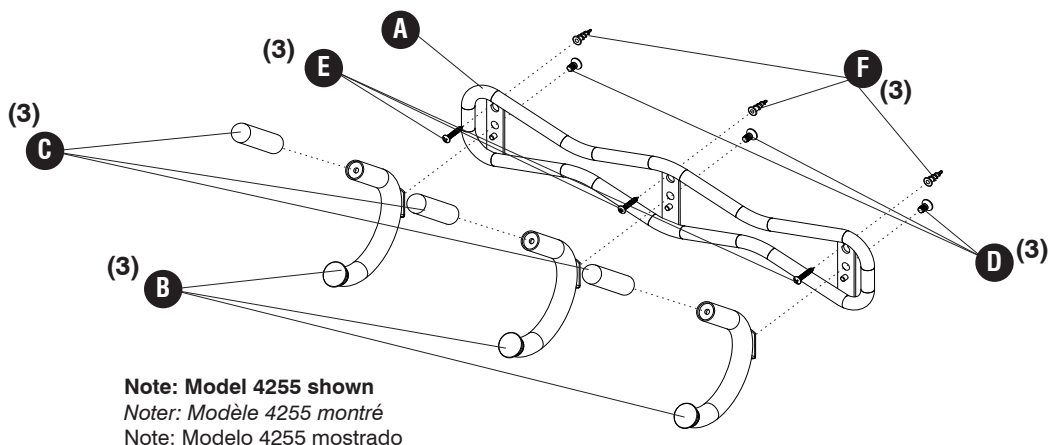

PARTS LIST / LISTE DES PIÈCES / LISTA DE PIEZAS			
CODE / CODIGO	DESCRIPTION / DESCRIPTION / DESCRIPCIÓN	QTY. / QUANTITÉ / CANTIDAD	PART NO. / N° DE PIÈCE / NO. DE PIEZA
(A)	Tube Backer / Support De Tube / Soporte De Tubo		
	For 4255	1	470000231$
	For 4257	1	470000232$
(B)	Hook / Crochet / Gancho		
	For 4255	3	470000073$
	For 4257	6	470000073$
(C)	Wood Plug / Bouchon En Bois / Tapón De Madera		
	For 4255	3	470000072
	For 4257	6	470000072

§Note: When corresponding about parts, be sure to state color: **Black (BL), Charcoal (CH), and Cream (CRM).**
§Noter: Quand correspondre au sujet de parties, soyez sûr d'affirmer la couleur: **Noir (BL), Gris Foncé (CH), et Crème (CRM).**
§Note: Al corresponder sobre las piezas, esté seguro declarar el color: **Negro (BL), Carbó (CH), y Crema (CRM).**

Hardware Pack / Paquet Matériel / Paquete Material: 900000066 (4255)			
D		E	
	Screw M6X12mm <i>Vis M6X12mm</i> Tornillo M6x12mm		F
		Wall Anchor <i>Ancre De Mur</i> Tornillo De Montaje	G
			4mm Hex Key <i>4mm Clé Hexagonale</i> 4mm Llave Hexagonal
Qty. / Qté. / Cant. 3 905000032		Qty. / Qté. / Cant. 3 905000043	Qty. / Qté. / Cant. 3 920000052
			Qty. / Qté. / Cant. 1 920000005

Hardware Pack / Paquet Matériel / Paquete Material: 900000067 (4257)			
D		E	
	Screw M6X12mm <i>Vis M6X12mm</i> Tornillo M6x12mm		F
		Wall Anchor <i>Ancre De Mur</i> Tornillo De Montaje	G
			4mm Hex Key <i>4mm Clé Hexagonale</i> 4mm Llave Hexagonal
Qty. / Qté. / Cant. 6 905000032		Qty. / Qté. / Cant. 6 905000043	Qty. / Qté. / Cant. 6 920000052
			Qty. / Qté. / Cant. 1 920000005