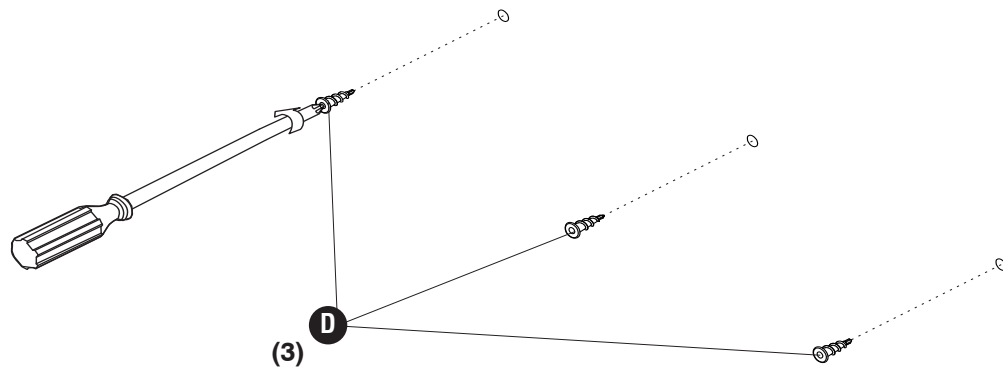

3

4

Note: Make sure you leave enough space to hang the Tube Backer (A).

Noter: Assurez-vous de que laisser suffisamment d'espace pour accrocher le support de tube (A).

Note: Asegúrese de que dejar suficiente espacio para colgar el tubo de soporte (A).