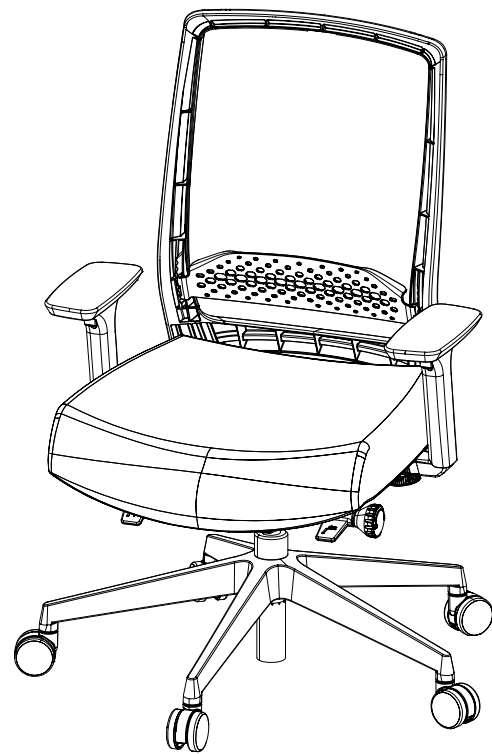

6830BM / 6830ST
Medina™ Task Chairs
Chaises de travail Medina™
Sillas de trabajo Medina™

Model 6830BM
Modèle 6830BM
Modelo 6830BM

Model 6830ST
Modèle 6830ST
Modelo 6830ST

PRODUCT WARRANTY is available online at: www.safcoproducts.com