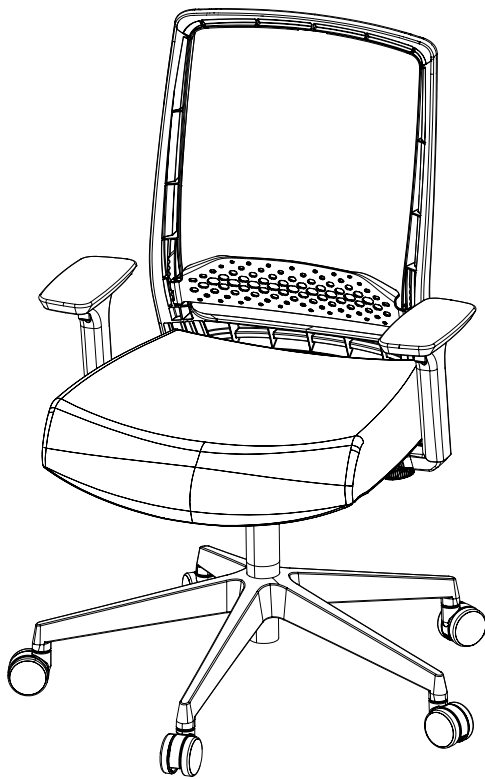

6830BM / 6830ST
Medina™ Task Chairs
Chaises de travail Medina™
Sillas de trabajo Medina™

Model 6830BM
Modèle 6830BM
Modelo 6830BM

Model 6830ST
Modèle 6830ST
Modelo 6830ST

PRODUCT WARRANTY is available online at: www.safcoproducts.com