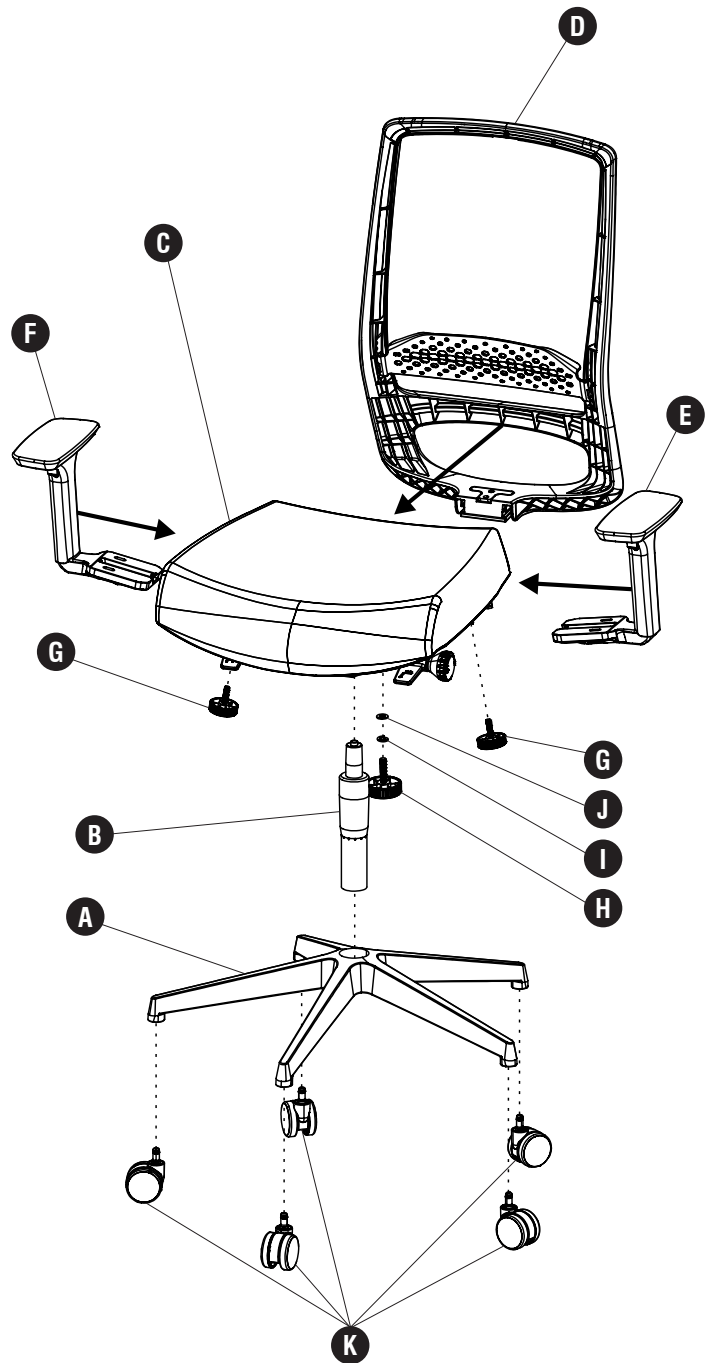

Model 6830ST
Modèle 6830ST
Modelo 6830ST