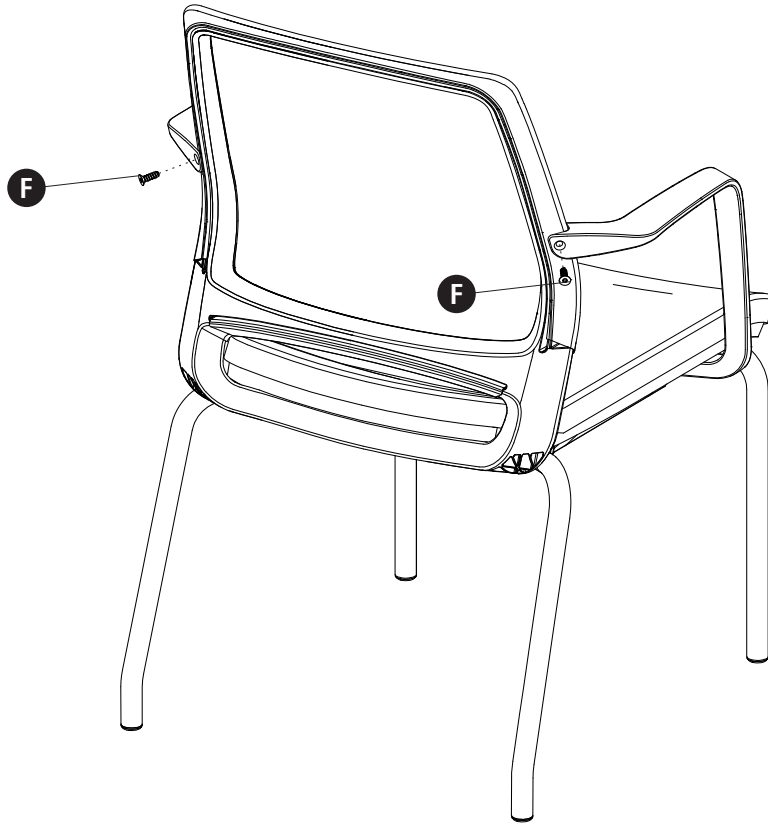

**Hardware Pack / Paquet Matériel / Paquete Material:
900000380**

 H
Caster <i>Roulette</i> <i>Castor</i>
Qty. / Qté. / Cant. 4 970000069

1 E (4)

2 I (4)

3 F  (2)

4 H  (4)