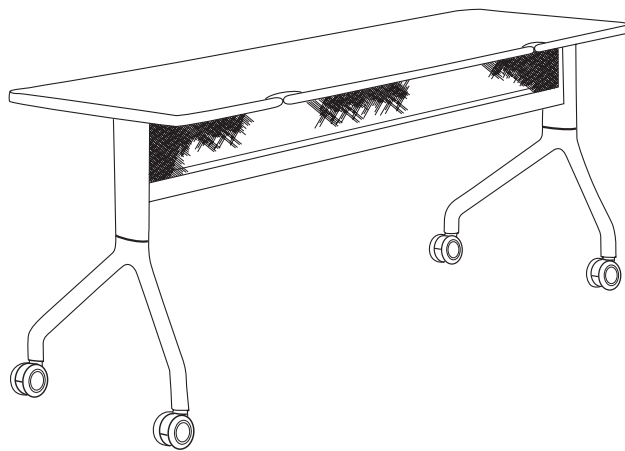

# RUMBA™

NESTING AND FIXED LEG TABLES

---

## Rumba Nesting Top SKU # Formula

Model	Top Shape	Top Size	Top Color
RBA	REC-Rectangle	7224-72" x 24" 6024-60" x 24" 4824-48" x 24" 7230-72" x 30" 6030-60" x 30"	BMCHBK-Biltmore Cherry   Black Edge DSWTWI-Designer White   White Edge FNGYWI-Fashion Gray   White Edge ASNTBK-Asian Night   Black Edge CLWNBK-Columbian Walnut   Black Edge FUMPWI-Fusion Maple   White Edge AISAWI-Asian Sand   White Edge BLAKBK-Black   Black Edge
RBA+	REC+	6024+	FNGYWI

Ex: RBAREC6024FNGYWI Rumba Rectangular 60x24" Top in Fashion Gray | White Edge Band