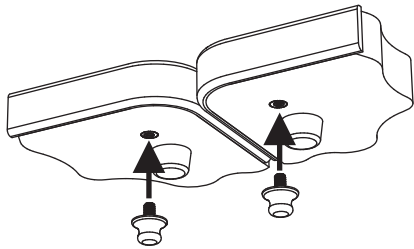

an LDI Spaces Company
 Minneapolis, MN 55428
 www.safcoproducts.com

Ganging Device for Tables
Dispositif pour relier des tables
 Dispositivo para conectar las tablas

2060BL

ASSEMBLY INSTRUCTIONS

INSTRUCTIONS DE MONTAGE • INSTRUCCIONES DE ENSAMBLAJE

1

Insert studs into adjacent table corners to be connected; hand-tighten.
Insérer les goujons dans les coins adjacents des tables à relier ; serrer à la main.
 Insertar los pernos en las esquinas adyacentes de las tablas que se conectarán; apretar a mano.

2

Firmly press the connector onto the adjacent studs.
Pousser fermement le connecteur sur les goujons adjacents.
 Presionar firmemente el conector sobre los pernos adyacentes.

3

Connected tables
Tables reliées
 Tablas conectadas