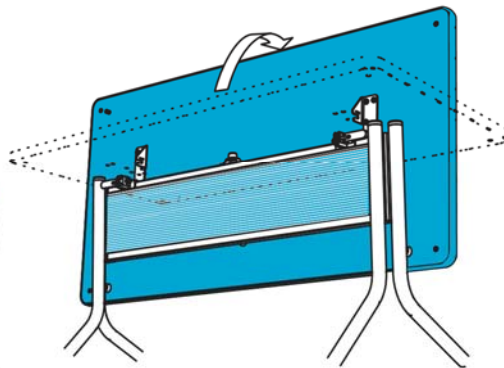

**To lock/unlock top, push/pull levers**  
*Tourner les leviers pour verrouillage le dessus*  
*Para cerrar /abrir principio, empujar / tirar palancas*

**Nested**  
*Niché*  
*Jerarquizado*

2065-37MP

  
**SAFCO®**