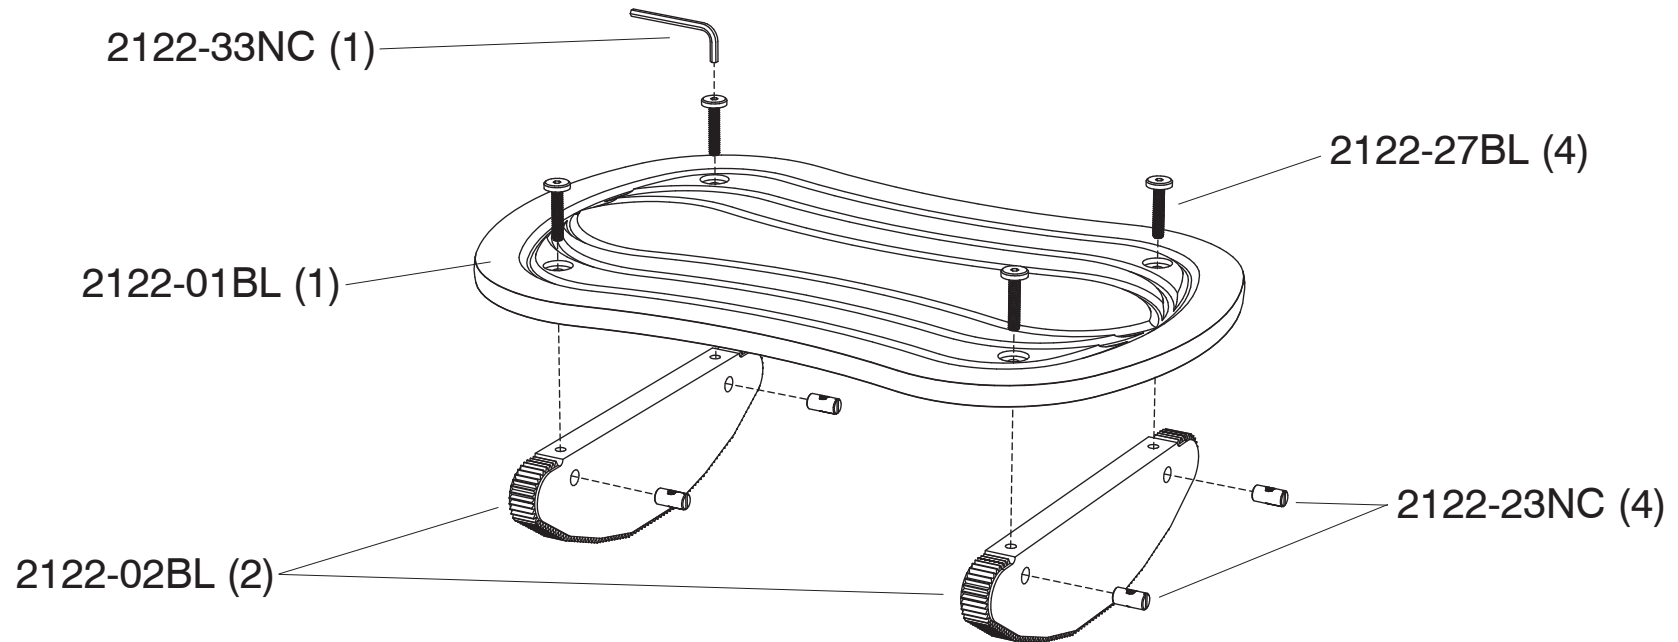

an LDI Spaces Company
Minneapolis, MN 55428
www.safcoproducts.com

Foot Rocker Footrest

2122

Repose-pied basculante • Reposapiés oscilante

ASSEMBLY INSTRUCTIONS

INSTRUCTIONS DE MONTAGE • INSTRUCCIONES DE ENSAMBLAJE