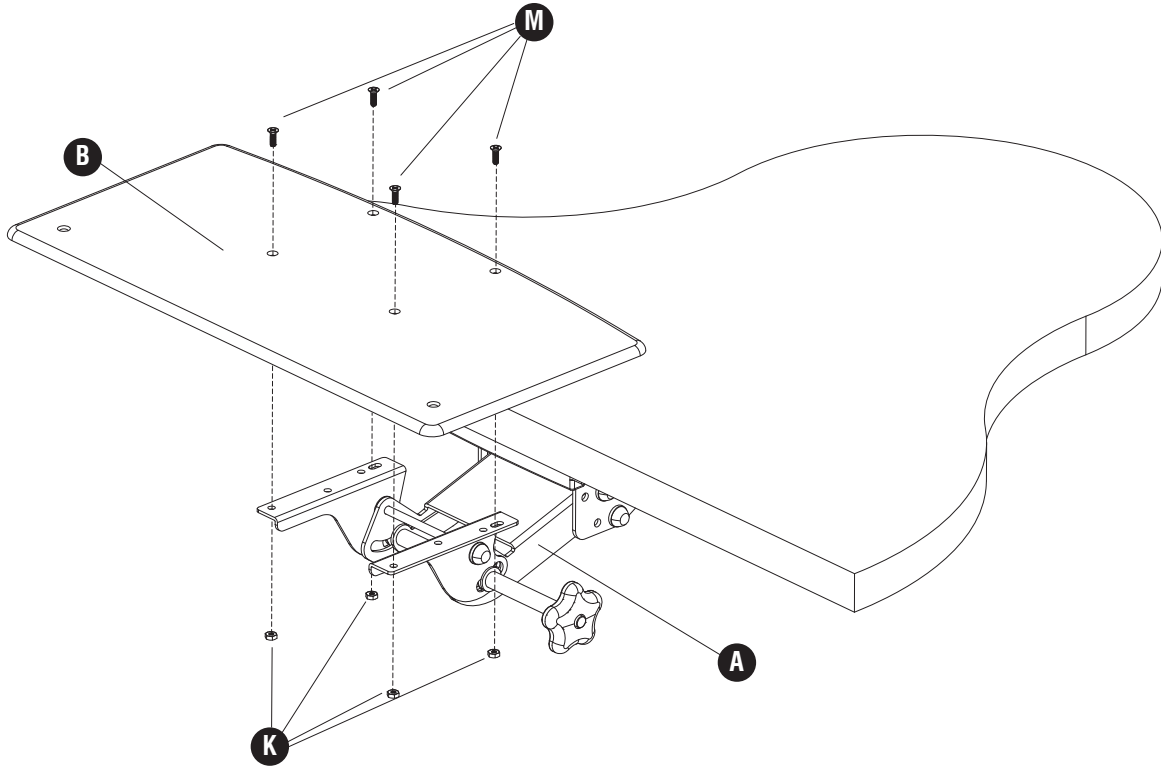

1. **3** **M** (4) **K** (4)

1. **4** **G** (2) **H** (1) **I** (1) **J** (1) **Q** (1) **L** (1) **R** (1)