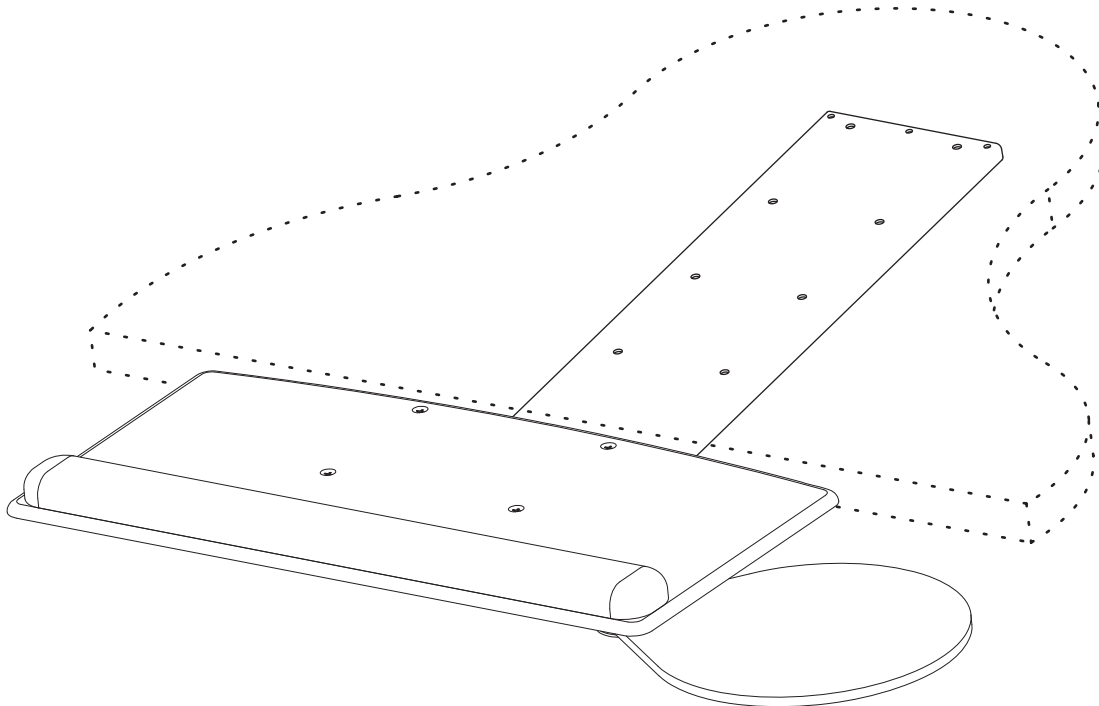

ASSEMBLY INSTRUCTIONS
INSTRUCTIONS DE MONTAGE
INSTRUCCIONES DE ENSAMBLAJE

2135

**Adjustable Keyboard Platform with
Swivel Mouse Tray**

*Plateau clavier réglable avec
la souris plateau qui pivote*
Ajustable bandeja de teclado
con ratón bandeja que gira