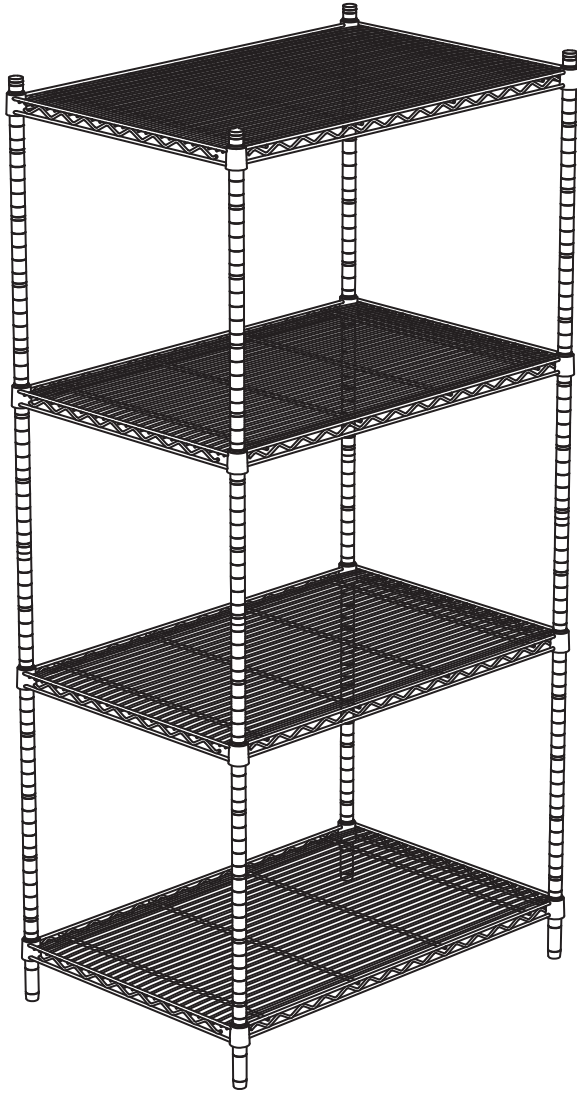

ASSEMBLY INSTRUCTIONS
INSTRUCTIONS DE MONTAGE
INSTRUCCIONES DE ENSAMBLAJE

5288

Wire Shelving - Starter Unit
Étagères en treillis - modèle de base
Estantería de alambre - modelo de la unidad base

PRODUCT WARRANTY REGISTRATION is available online at: www.safcoproducts.com

PARTS LIST / LISTE DES PIÈCES / LISTA DE PIEZAS			
CODE / CODIGO	DESCRIPTION / DESCRIPTION / DESCRIPCIÓN	QTY. / QUANTITÉ / CANTIDAD	PART NO. / N° DE PIECE / NO. DE PIEZA
(A)	Shelf / Étagère / Estante	4	5288-53\$
(B)	Lower Post (with leveler) / Poteaux inférieur (avec les niveleurs) / Poste inferior (con nivelador)	4	5285-57\$
(C)	Upper Post (with plastic cap) / Poteaux supérieur (avec casquettes en plastique) / Poste superior (con tapetas de plástico)	4	5285-58\$