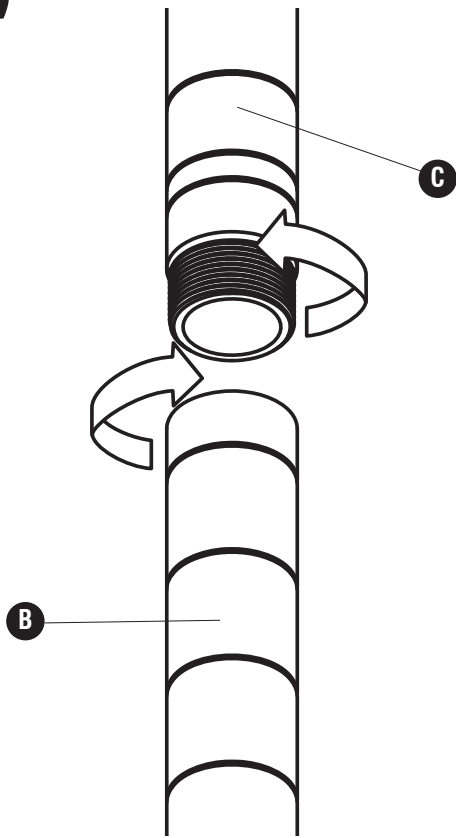

1 (x4)

2 (x4) D

(2 per assembled post)
(2 par poteau assemblé)
(2 por poste montado)

3