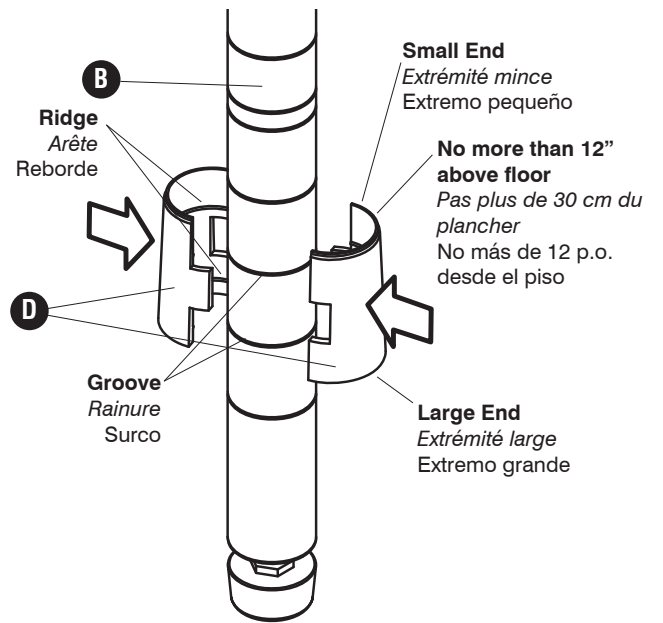

**Hardware Pack / Paquet Matériel
/ Paquete Material:
5285-69\$**

(D) **Half-Sleeve**
Fausse manche
Media mancha
QTY. / Qte. / Cant.: 32
#5278-55\$

**§Note: When corresponding about parts, be sure to state color:
Black (BL) or Gray (GR)**

1 (x4)

2 (x4) D

(2 per assembled post)
(2 par poteau assemblé)
(2 por poste montado)

3

4

5