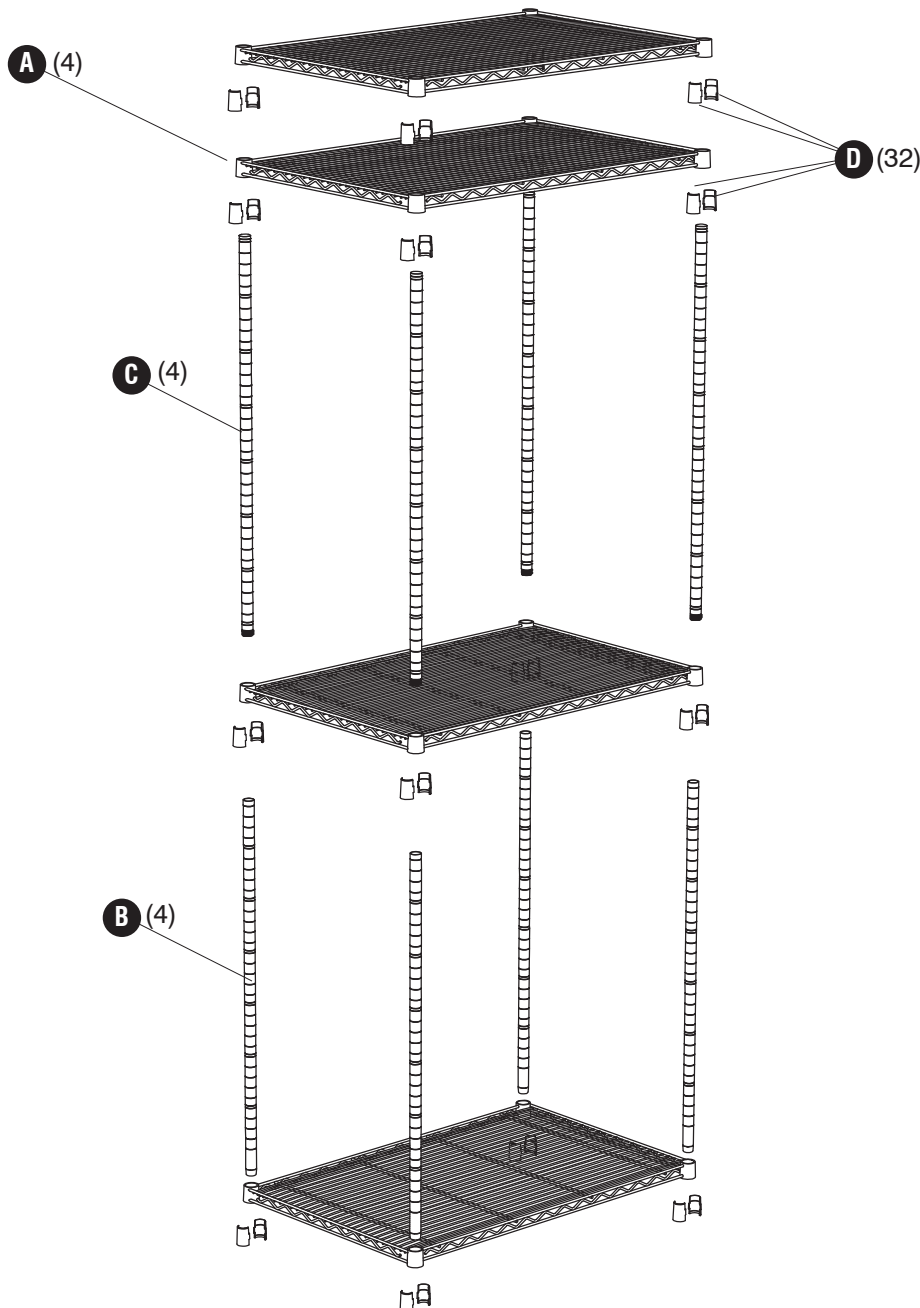

PARTS LIST / LISTE DES PIÈCES / LISTA DE PIEZAS			
CODE / CODIGO	DESCRIPTION / DESCRIPTION / DESCRIPCIÓN	QTY. / QUANTITÉ / CANTIDAD	PART NO. / N° DE PIECE / NO. DE PIEZA
(A)	Shelf / Étagère / Estante	4	5288-53$
(B)	Lower Post (with leveler) / Poteaux inférieur (avec les niveleurs) / Poste inferior (con nivelador)	4	5285-57$
(C)	Upper Post (with plastic cap) / Poteaux supérieur (avec casquettes en plastique) / Poste superior (con tapetas de plástico)	4	5285-58$

**Hardware Pack / Paquet Matériel
/ Paquete Material:
5285-69$**

(D) **Half-Sleeve**
Fausse manche
Media mancha
QTY. / Qte. / Cant.: 32
#5278-55$

**§Note: When corresponding about parts, be sure to state color:
Black (BL) or Gray (GR)**

§ *Noter: Quand correspondre au sujet de parties, soyez sûr d'affirmer la couleur:
Noir (BL) ou Gris (GR)*

§ *Note: Al corresponder sobre las piezas, esté seguro declarar el color:
Negro (BL) o Gris (GR)*