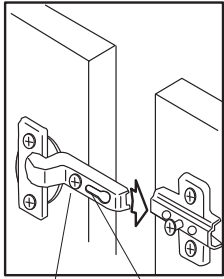

Línea directa para el cliente de Safco 1-800-664-0042
de 7:30 AM a 5:00 PM (Hora Central) (Operadores que hablan inglés)

7 M (6)

8

9 N (40)

6" - 8" APART
15cm - 20cm ES-
PACEMENT
15cm - 20cm ESPA-
CIANDO

10 O

P

TIGHTEN SET SCREW

Serrez le vis d'arrêt
Aprete el tornillo de sujeción

ARM
LE BRAS
EL BRAZO

SLOT
LA FENTE
LA RANURA

SET SCREW
Le vis d'arrêt
El tornillo de sujeción

VERTICAL ADJUSTMENT
Ajustement vertical
Ajuste vertical