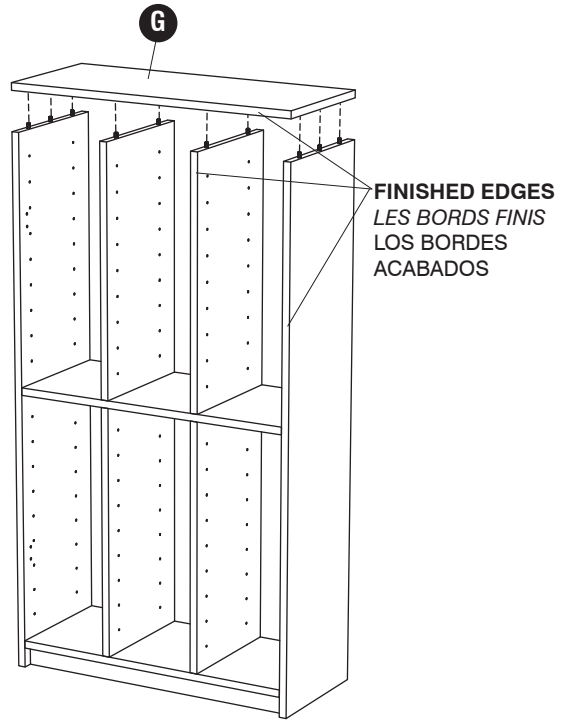

Línea directa para el cliente de Safco 1-800-664-0042
de 7:30 AM a 5:00 PM (Hora Central) (Operadores que hablan inglés)

7 M (6)

8

9 N (40)

6" - 8" APART
15cm - 20cm ES-
PACEMENT
15cm - 20cm ESPA-
CIANDO

10 O