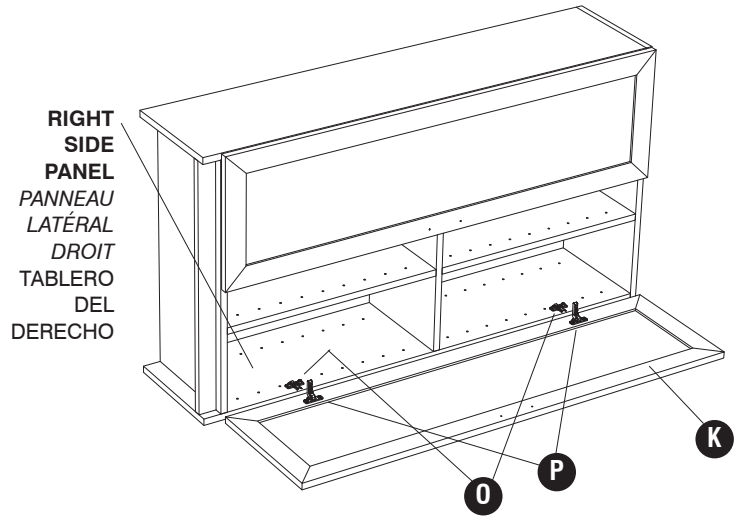

11 O

P

TIGHTEN SET SCREW

Serrez le vis d'arrêt
Aprete el tornillo de sujeción

SLOT
LA FENTE
LA RANURA

ARM
LE BRAS
EL BRAZO

SET SCREW
Le vis d'arrêt
El tornillo de sujeción

VERTICAL ADJUSTMENT
Ajustement vertical
Ajuste vertical