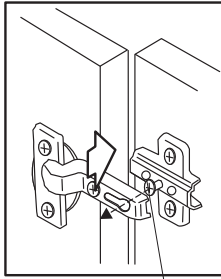

P

TIGHTEN SET SCREW

Serrez le vis d'arrêt
Aprete el tornillo de sujeción

ARM
LE BRAS
EL BRAZO

SLOT
LA FENTE
LA RANURA

SET SCREW
Le vis d'arrêt
El tornillo de sujeción

VERTICAL ADJUSTMENT
Ajustement vertical
Ajuste vertical

11 O

P

TIGHTEN SET SCREW

Serrez le vis d'arrêt
Aprete el tornillo de sujeción

SLOT
LA FENTE
LA RANURA

ARM
LE BRAS
EL BRAZO

SET SCREW
Le vis d'arrêt
El tornillo de sujeción

VERTICAL ADJUSTMENT
Ajustement vertical
Ajuste vertical