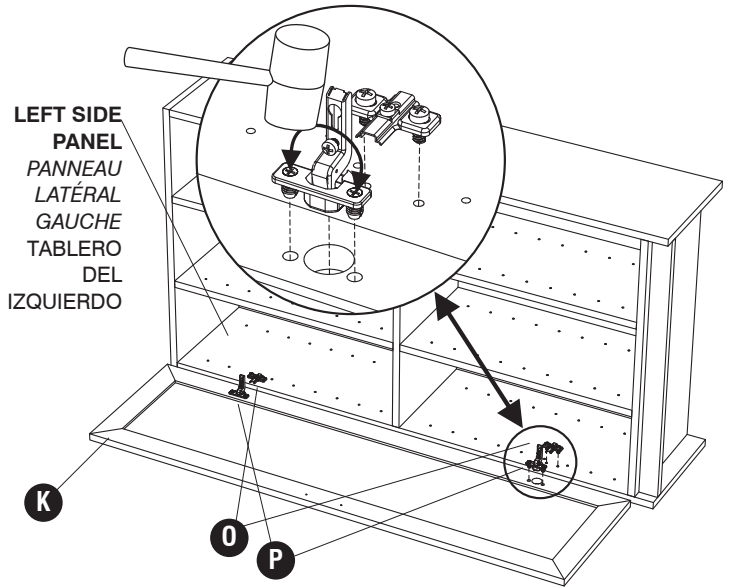

P

TIGHTEN SET SCREW

Serrez le vis d'arrêt
Aprete el tornillo de sujeción

ARM
LE BRAS
EL BRAZO

SLOT
LA FENTE
LA RANURA

SET SCREW
Le vis d'arrêt
El tornillo de sujeción

VERTICAL ADJUSTMENT
Ajustement vertical
Ajuste vertical

11 O

P

TIGHTEN SET SCREW

Serrez le vis d'arrêt
Aprete el tornillo de sujeción

SLOT
LA FENTE
LA RANURA

ARM
LE BRAS
EL BRAZO

SET SCREW
Le vis d'arrêt
El tornillo de sujeción

VERTICAL ADJUSTMENT
Ajustement vertical
Ajuste vertical