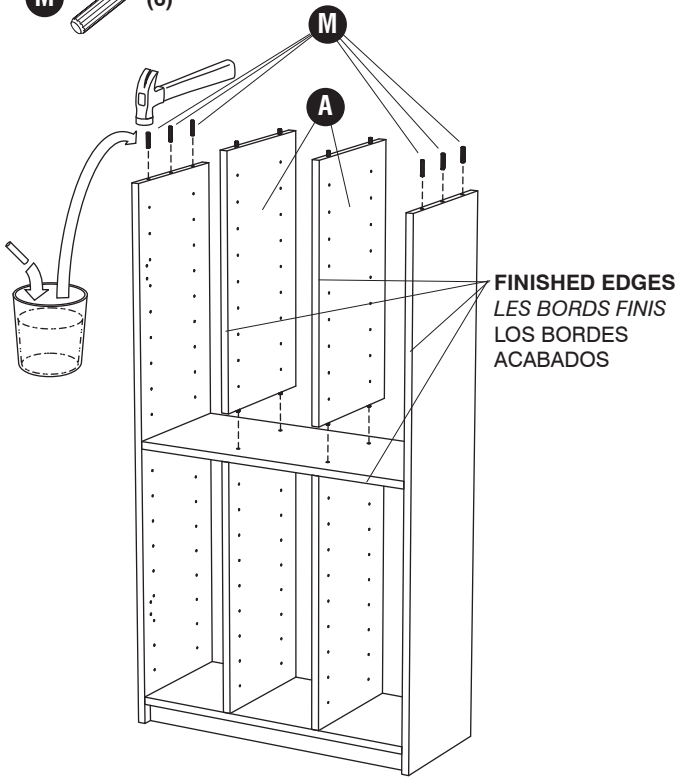

Línea directa para el cliente de Safco 1-800-664-0042
de 7:30 AM a 5:00 PM (Hora Central) (Operadores que hablan inglés)

7 M (6)

8

9 N (40)

6" - 8" APART
15cm - 20cm ES-
PACEMENT
15cm - 20cm ESPA-
CIANDO

10 O