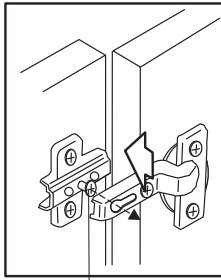

P

TIGHTEN SET SCREW

Serrez le vis d'arrêt
Aprete el tornillo de sujeción

ARM
LE BRAS
EL BRAZO

SLOT
LA FENTE
LA RANURA

SET SCREW
Le vis d'arrêt
El tornillo de sujeción

VERTICAL ADJUSTMENT
Ajustement vertical
Ajuste vertical

11 O

P

TIGHTEN SET SCREW

Serrez le vis d'arrêt
Aprete el tornillo de sujeción

SLOT
LA FENTE
LA RANURA

ARM
LE BRAS
EL BRAZO

SET SCREW
Le vis d'arrêt
El tornillo de sujeción

VERTICAL ADJUSTMENT
Ajustement vertical
Ajuste vertical