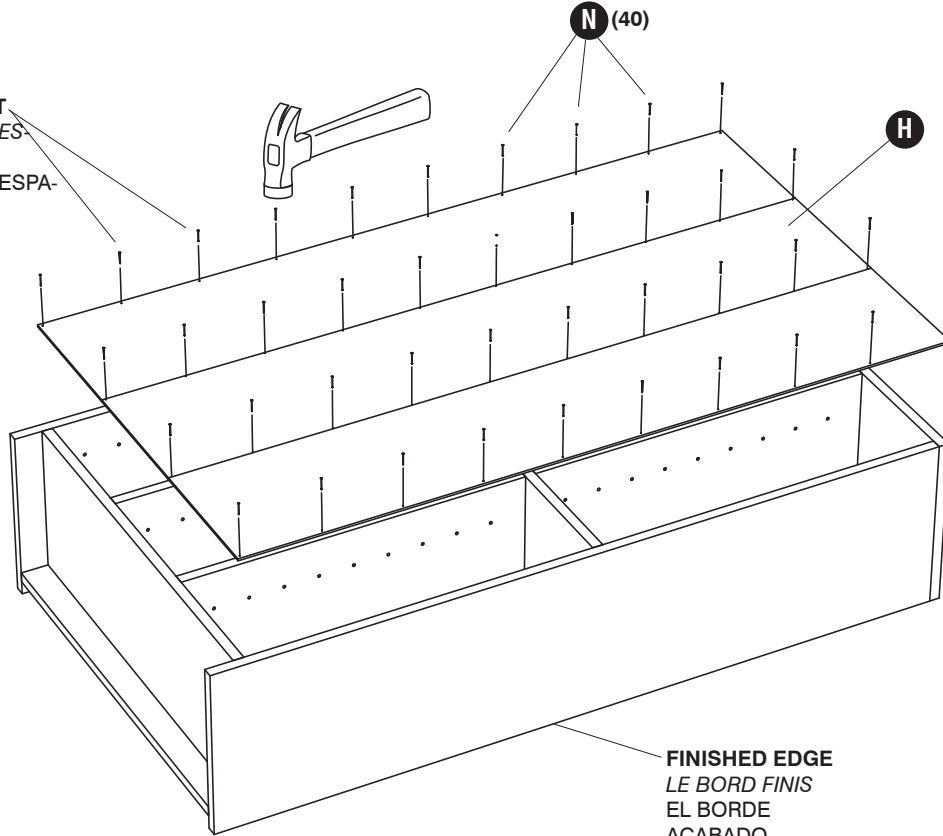

Línea directa para el cliente de Safco 1-800-664-0042
de 7:30 AM a 5:00 PM (Hora Central) (Operadores que hablan inglés)

7 M (6)

8

9 N (40)

6" - 8" APART
15cm - 20cm ES-
PACEMENT
15cm - 20cm ESPA-
CIANDO

10 O

P

TIGHTEN SET SCREW

Serrez le vis d'arrêt
Aprete el tornillo de sujeción

ARM
LE BRAS
EL BRAZO

SLOT
LA FENTE
LA RANURA

SET SCREW
Le vis d'arrêt
El tornillo de sujeción

VERTICAL ADJUSTMENT
Ajustement vertical
Ajuste vertical