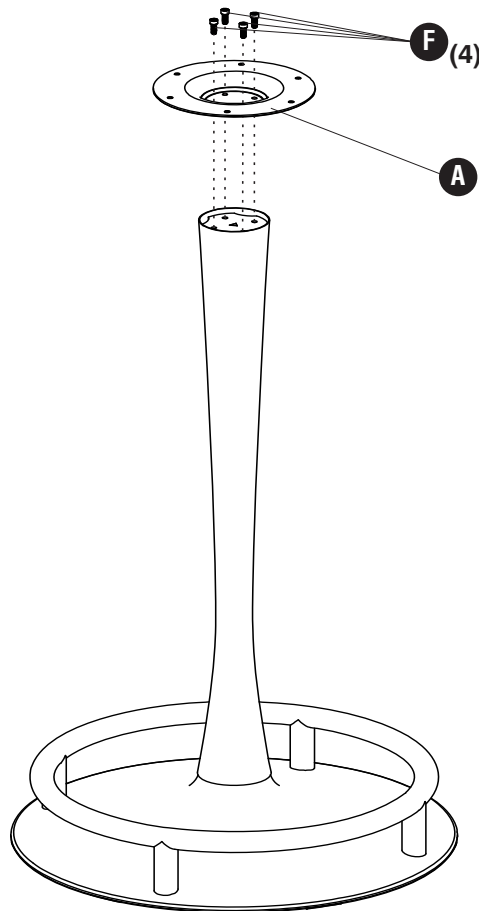

Si usted tiene preguntas o preocupaciones,
por favor llame **1-888-971-6225**
de 7:30 AM a 5:00 PM (Hora Central) (Operadores que hablan inglés)

PARTS LIST / LISTE DES PIÈCES / LISTA DE PIEZAS

CODE / CODIGO	DESCRIPTION / DESCRIPTION / DESCRIPCIÓN	QTY. / QUANTITÉ / CANTIDAD	PART NO. / N° DE PIÈCE / NO. DE PIEZA
(A)	Top Plate / Plaque Supérieure / Placa Superior	1	615000013
(B)	Leg / Jambe / Pierna	4	620000048
(C)	Base / Arrière / Base	1	620000050
(D)	Footrail / Cadre Arrière / Carril De Pie	1	635000005
(E)	Table Top / Dessus De Table / Tapa De Tabla	1	640000056§

§Note: Al corresponder sobre las piezas, esté seguro declarar el color: Negro (BL), Borrarr Seco (DE) y Blanco (WH).

**Hardware Pack /
Paquet Matériel /
Paquete Material:
900000134**

I

**Hook
Crochet
Gancho**

**Qty. / Qté. / Cant. 5
635000006**

**Hardware Pack / Paquet Matériel / Paquete Material:
900000133**

F		G		H	
Screw 1/4"x5/8" <i>Vis 1/4"x5/8"</i> Tornillo 1/4"x5/8"		Screw 1/4"x3/4" <i>Vis 1/4"x3/4"</i> Tornillo 1/4"x3/4"		5mm Hex Key <i>5mm Clé Hexagonale</i> 5mm Llave Hexagonal	
Qty. / Qté. / Cant. 8 905000167		Qty. / Qté. / Cant. 16 905000229		Qty. / Qté. / Cant. 1 920000320	

1 **F** (4)

2 **F** (4)

3 **G** (6)

4 **G** (10)