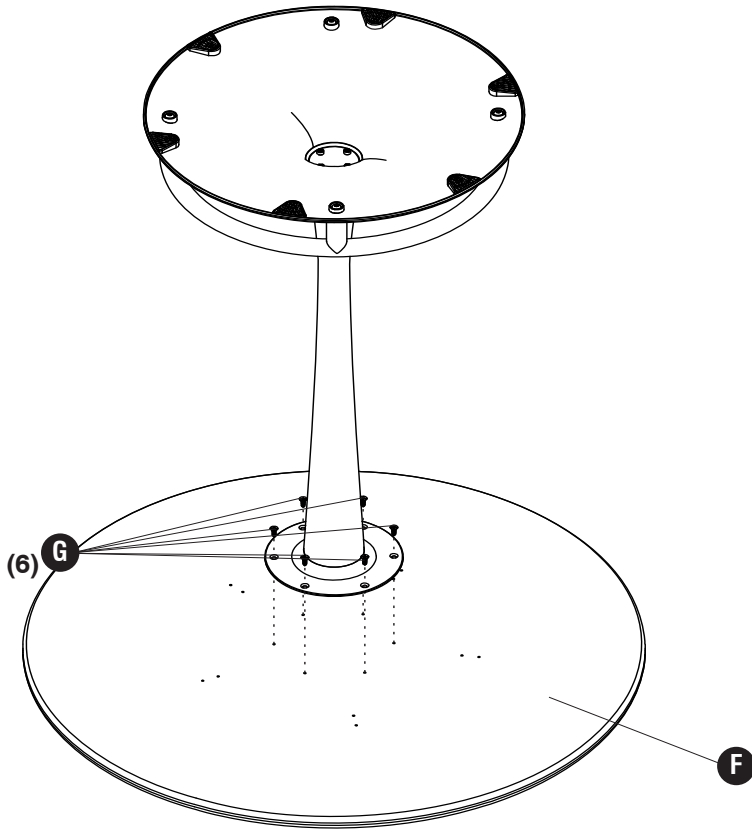

§Note: Al corresponder sobre las piezas, esté seguro declarar el color: Negro (BL), Borrarr Seco (DE) y Blanco (WH).

**Hardware Pack /
Paquet Matériel /
Paquete Material:
900000134**

I

**Hook
Crochet
Gancho**

**Qty. / Qté. / Cant. 5
635000006**

**Hardware Pack / Paquet Matériel / Paquete Material:
900000133**

F		G		H	
Screw 1/4"x5/8" <i>Vis 1/4"x5/8"</i> Tornillo 1/4"x5/8"		Screw 1/4"x3/4" <i>Vis 1/4"x3/4"</i> Tornillo 1/4"x3/4"		5mm Hex Key <i>5mm Clé Hexagonale</i> 5mm Llave Hexagonal	
Qty. / Qté. / Cant. 8 905000167		Qty. / Qté. / Cant. 16 905000229		Qty. / Qté. / Cant. 1 920000320	

1 **F** (4)

2 **F** (4)

3 **G** (6)

4 **G** (10)