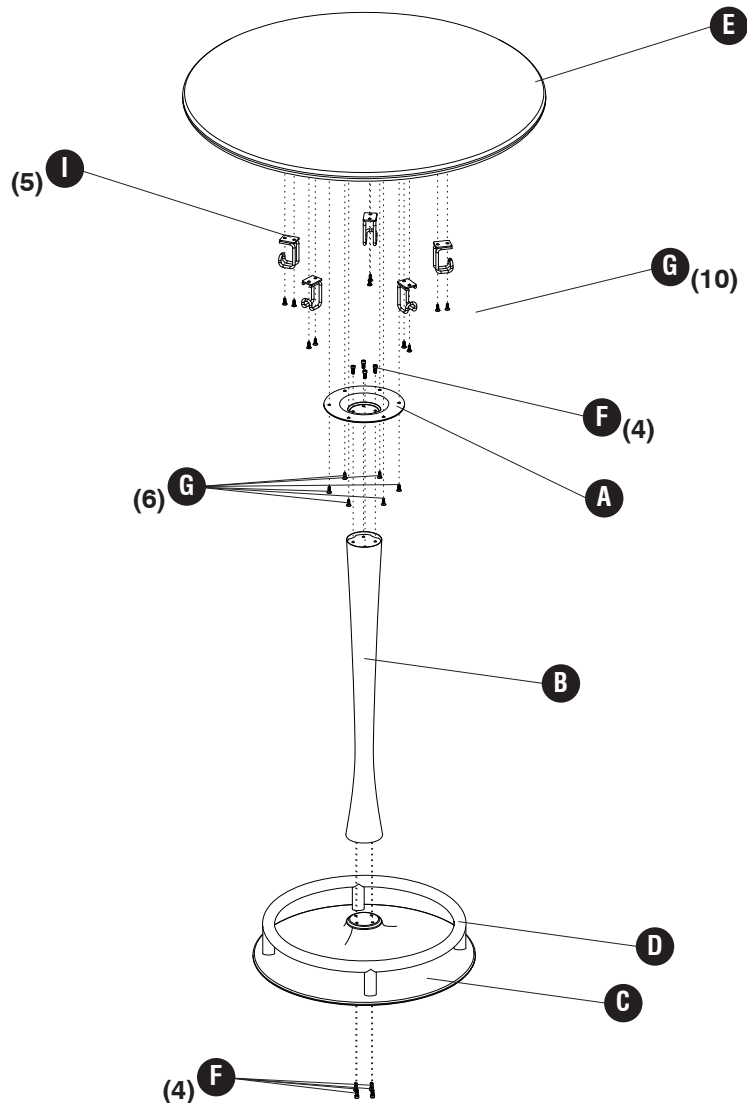

Si usted tiene preguntas o preocupaciones,
por favor llame **1-888-971-6225**
de 7:30 AM a 5:00 PM (Hora Central) (Operadores que hablan inglés)

PARTS LIST / LISTE DES PIÈCES / LISTA DE PIEZAS

CODE / CODIGO	DESCRIPTION / DESCRIPTION / DESCRIPCIÓN	QTY. / QUANTITÉ / CANTIDAD	PART NO. / N° DE PIÈCE / NO. DE PIEZA
(A)	Top Plate / Plaque Supérieure / Placa Superior	1	615000013
(B)	Leg / Jambe / Pierna	4	620000048
(C)	Base / Arrière / Base	1	620000050
(D)	Footrail / Cadre Arrière / Carril De Pie	1	635000005
(E)	Table Top / Dessus De Table / Tapa De Tabla	1	640000056§

§Note: Al corresponder sobre las piezas, esté seguro declarar el color: Negro (BL), Borrarr Seco (DE) y Blanco (WH).

**Hardware Pack /
Paquet Matériel /
Paquete Material:
900000134**

I

**Hook
Crochet
Gancho**

**Qty. / Qté. / Cant. 5
635000006**

**Hardware Pack / Paquet Matériel / Paquete Material:
900000133**

F		G		H	
Screw 1/4"x5/8" <i>Vis 1/4"x5/8"</i> Tornillo 1/4"x5/8"		Screw 1/4"x3/4" <i>Vis 1/4"x3/4"</i> Tornillo 1/4"x3/4"		5mm Hex Key <i>5mm Clé Hexagonale</i> 5mm Llave Hexagonal	
Qty. / Qté. / Cant. 8 905000167		Qty. / Qté. / Cant. 16 905000229		Qty. / Qté. / Cant. 1 920000320	