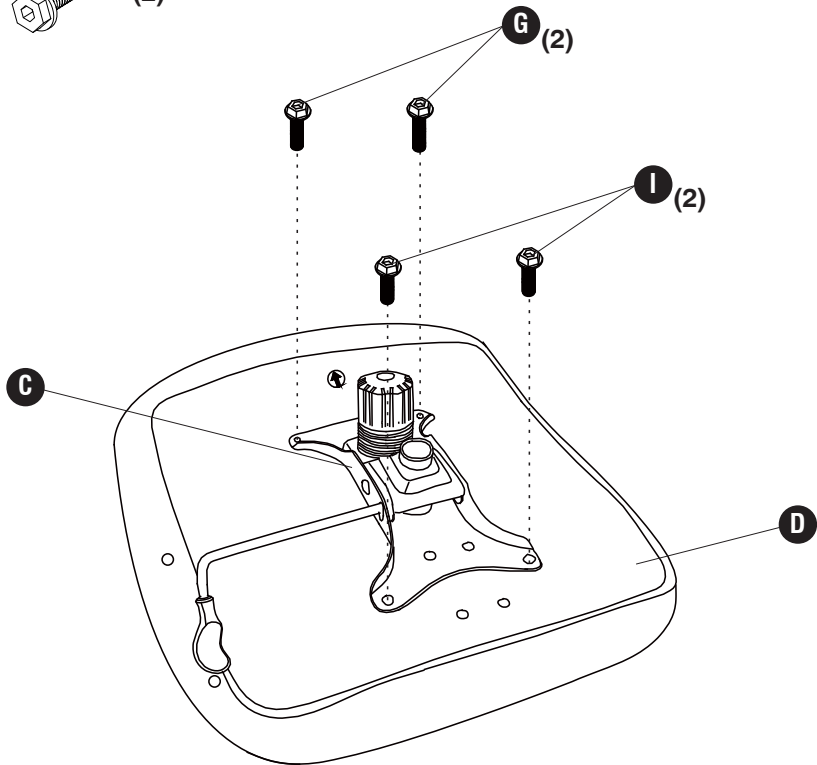

**Hardware Pack / Paquet Matériel / Paquete Material:
900000192**

<p>G</p> <p>Screw 5/16"x1-3/4" Vis 5/16"x1-3/4" Tornillo 5/16"x1-3/4"</p> <p>Qty. / Qté. / Cant. 6 905000349</p>	<p>H</p> <p>Screw 5/16"x2" Vis 5/16"x2" Tornillo 5/16"x2"</p> <p>Qty. / Qté. / Cant. 4 905000350</p>	<p>I</p> <p>Screw 5/16"x1-1/4" Vis 5/16"x1-1/4" Tornillo 5/16"x1-1/4"</p> <p>Qty. / Qté. / Cant. 2 905000351</p>
<p>J</p> <p>Lock Washer Rondelle De Serrure Arandela De La Cerradura</p> <p>Qty. / Qté. / Cant. 4 915000055</p>	<p>K</p> <p>5mm Hex Key 5mm Clé Hexagonale 5mm Llave Hexagonal</p> <p>Qty. / Qté. / Cant. 1 920000357</p>	<p>L</p> <p>Screw Cap Capuchon A Vis Tapón De Rosca</p> <p>Qty. / Qté. / Cant. 4 920000358</p>

**Hardware Pack /
Paquet Matériel /
Paquete Material:
900000193**

<p>M</p> <p>Caster Roulette Echador</p> <p>Qty. / Qté. / Cant. 5 970000039</p>

1

2

- G**  (2) **I**  (2)

3 **G** (4)

Do Not Tighten Screws.
Ne Serrez Pas Les Vis.
No Apriete Los Tornillos.