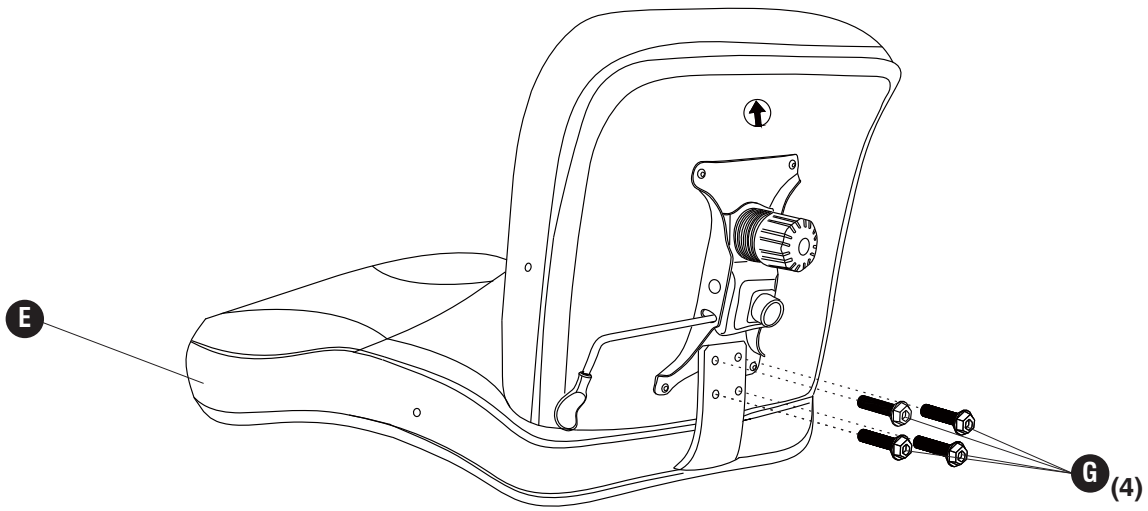

**Hardware Pack /
Paquet Matériel /
Paquete Material:
900000193**

<p>M</p> <p>Caster Roulette Echador</p> <p>Qty. / Qté. / Cant. 5 970000039</p>

1

2

- G**  (2) **I**  (2)

3 **G** (4)

Do Not Tighten Screws.
Ne Serrez Pas Les Vis.
No Apriete Los Tornillos.