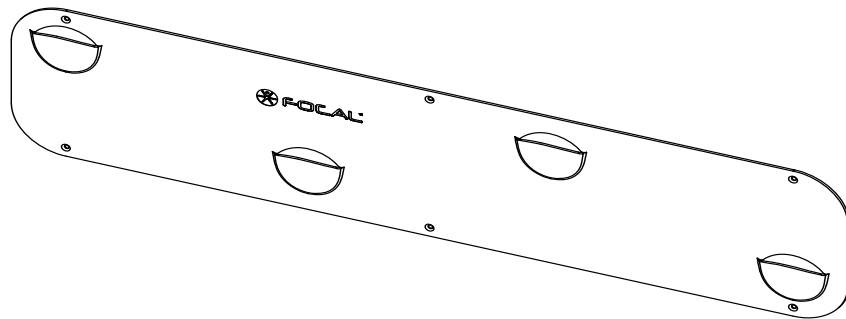

2260
Focal™ Mogo Wall Rack
Focal™ Support Mural De Mogo
Focal™ Soporte De Pared De Mogo

PRODUCT WARRANTY is available online at: www.safcoproducts.com

• LA GARANTIE DU PRODUIT est
disponible sur l'Internet : www.safcoproducts.com