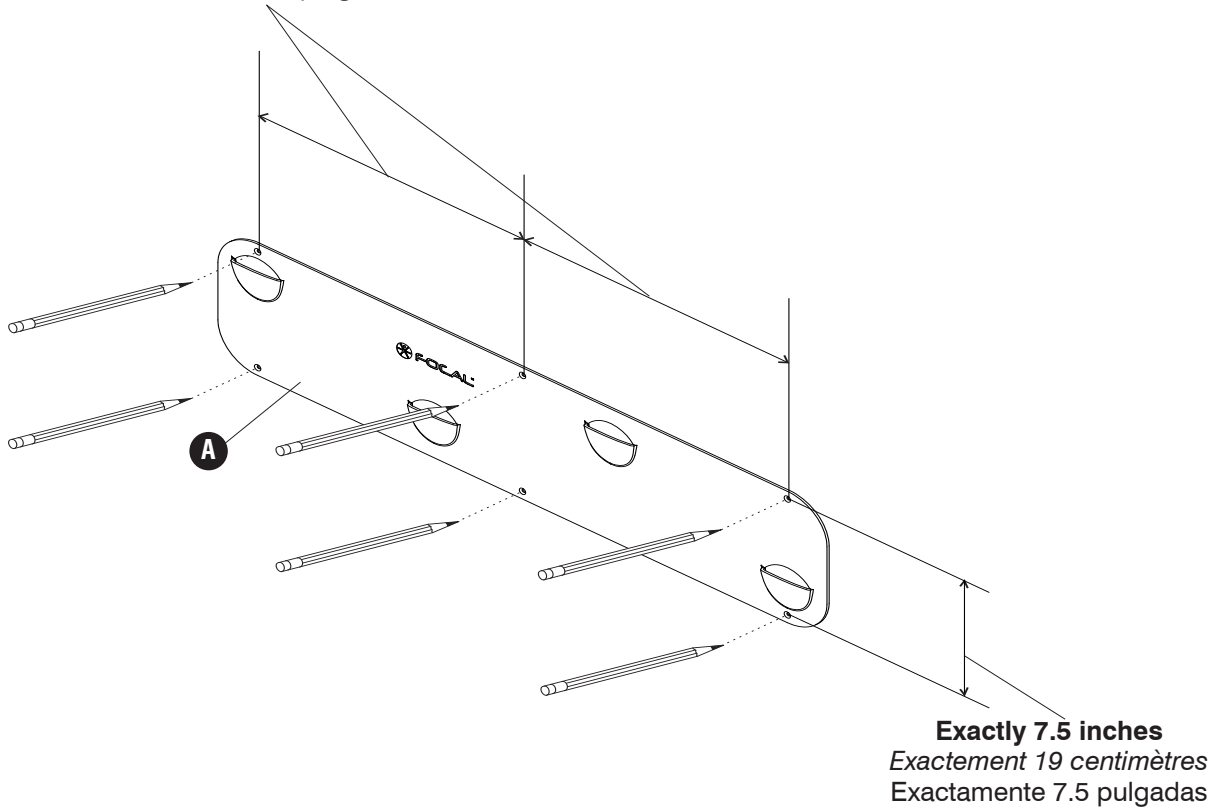

**HARDWARE PACK /
 PAQUET MATÉRIEL /
 PAQUETE MATERIAL
 900000138(BL)**

B		C	
Wall Anchor Ancre De Mur Ancla De La Pared Qty. / Qte. / Cant.: 6 #920000248		Screw M4x29.5mm Vis M4x29.5mm Tornillo M4x29.5mm Qty. / Qte. / Cant.: 6 #905000276	

**HARDWARE PACK /
 PAQUET MATÉRIEL /
 PAQUETE MATERIAL
 900000168(SL/WH)**

B		C	
Wall Anchor Ancre De Mur Ancla De La Pared Qty. / Qte. / Cant.: 6 #920000248		Screw M4x29.5mm Vis M4x29.5mm Tornillo M4x29.5mm Qty. / Qte. / Cant.: 6 #905000277	

1

Exactly 16 inches
Exactement 40.64 centimètres
Exactamente 16 pulgadas

Note: Level and at an acceptable height.
Noter: Niveau Et À Une Hauteur Acceptable.
Nota: Nivelado Y A Una Altura Aceptable.

2

B

(6)