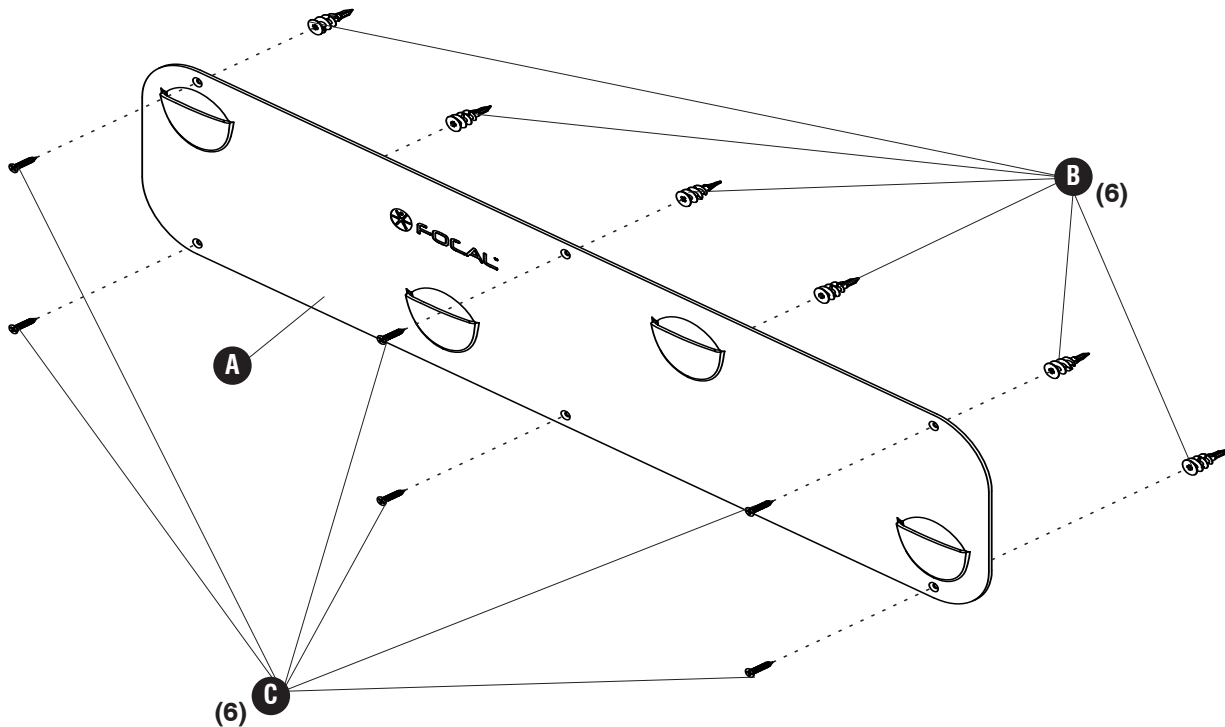

TOOLS REQUIRED: Phillips Screwdriver
OUTILS REQUIS : Tournevis À Pointe Cruciforme
HERRAMIENTAS REQUERIDAS: Destornillador Phillips

PARTS LIST / LISTE DES PIÈCES / LISTA DE PIEZAS

CODE / CODIGO	DESCRIPTION / DESCRIPTION / DESCRIPCIÓN	QTY. / QUANTITÉ / CANTIDAD	PART NO. / N° DE PIECE / NO. DE PIEZA
(A)	Rack / Grille / Estante	1	410000088

**HARDWARE PACK /
PAQUET MATÉRIEL /
PAQUETE MATERIAL
900000138(BL)**

B		C	
Wall Anchor Ancre De Mur Ancla De La Pared Qty. / Qte. / Cant.: 6 #920000248		Screw M4x29.5mm Vis M4x29.5mm Tornillo M4x29.5mm Qty. / Qte. / Cant.: 6 #905000276	

**HARDWARE PACK /
PAQUET MATÉRIEL /
PAQUETE MATERIAL
900000168(SL/WH)**

B		C	
Wall Anchor Ancre De Mur Ancla De La Pared Qty. / Qte. / Cant.: 6 #920000248		Screw M4x29.5mm Vis M4x29.5mm Tornillo M4x29.5mm Qty. / Qte. / Cant.: 6 #905000277