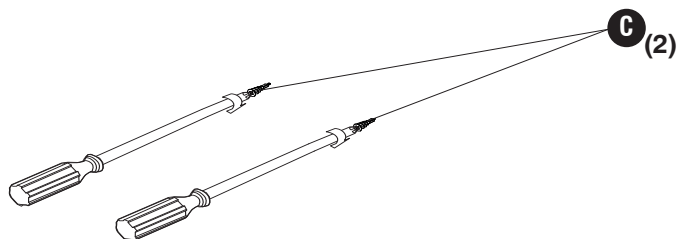

**HARDWARE PACK / PAQUET
MATERIEL / PAQUETE
MATERIAL:
900000144
(For 5592 / Pour 5592 / Para 5592)**

(C) 	(D)
Screw #6x3/4" Vis #6x3/4" Tornillo #6x3/4" Qty. / Qte. / Cant.: 4 905000238	Wall Anchor Ancre De Mur Tornillo De Montaje Qty. / Qte. / Cant.: 4 920000254

Note: Model 5592 shown
Noter: Modèle 5592 montré
Note: Modelo 5592 mostrado

1

2

3 C (4)

4