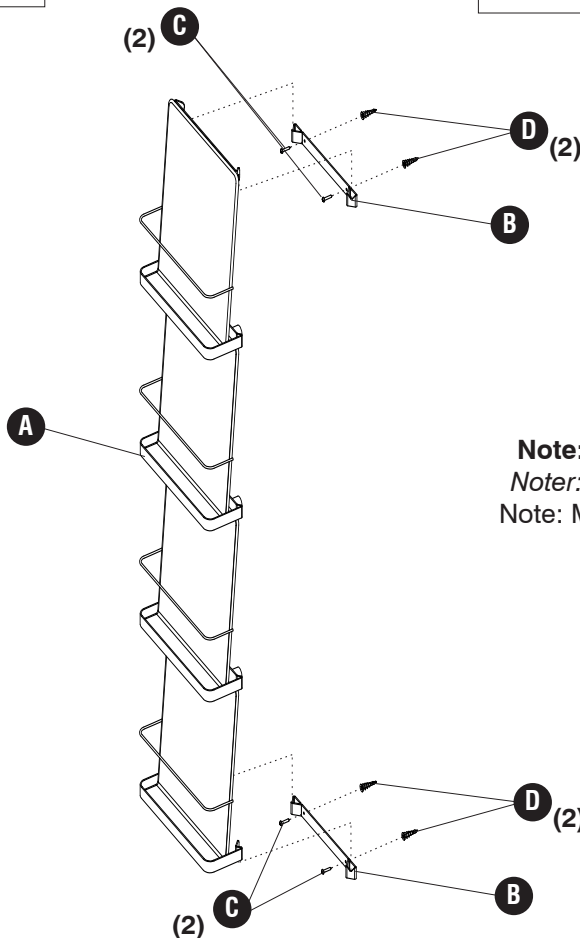

TOOLS REQUIRED: Phillips Screwdriver
OUTILS REQUIS : Tournevis À Pointe Cruciforme
HERRAMIENTAS REQUERIDAS: Destornillador Phillips

PARTS LIST / LISTE DES PIÈCES / LISTA DE PIEZAS			
CODE / CODIGO	DESCRIPTION / DESCRIPTION / DESCRIPCIÓN	QTY. / QUANTITE / CANTIDAD	PART NO. / N° DE PIECE / NO. DE PIEZA
(A)	Shelf / Étagère / Estante		
	For Model 5591	1	445000020
	For Model 5592	1	445000026
(B)	Wall Bracket / Support Mural / Soporte De Pared		
	For Model 5591	1	445000019
	For Model 5592	2	445000019

**HARDWARE PACK / PAQUET
MATERIEL / PAQUETE
MATERIAL:
900000143
(For 5591 / Pour 5591 / Para 5591)**

(C) 	(D)
Screw #6x3/4" Vis #6x3/4" Tornillo #6x3/4" Qty. / Qte. / Cant.: 2 905000238	Wall Anchor Ancre De Mur Tornillo De Montaje Qty. / Qte. / Cant.: 2 920000254

**HARDWARE PACK / PAQUET
MATERIEL / PAQUETE
MATERIAL:
900000144
(For 5592 / Pour 5592 / Para 5592)**

(C) 	(D)
Screw #6x3/4" Vis #6x3/4" Tornillo #6x3/4" Qty. / Qte. / Cant.: 4 905000238	Wall Anchor Ancre De Mur Tornillo De Montaje Qty. / Qte. / Cant.: 4 920000254

Note: Model 5592 shown
Noter: Modèle 5592 montré
Note: Modelo 5592 mostrado