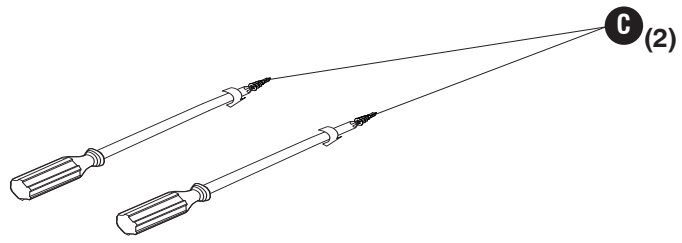

**HARDWARE PACK / PAQUET
MATERIEL / PAQUETE
MATERIAL:
900000144
(For 5592 / Pour 5592 / Para 5592)**

(C) 	(D)
Screw #6x3/4" Vis #6x3/4" Tornillo #6x3/4" Qty. / Qte. / Cant.: 4 905000238	Wall Anchor Ancre De Mur Tornillo De Montaje Qty. / Qte. / Cant.: 4 920000254

Note: Model 5592 shown
Noter: Modèle 5592 montré
Note: Modelo 5592 mostrado

1

2

3 C (4)

4