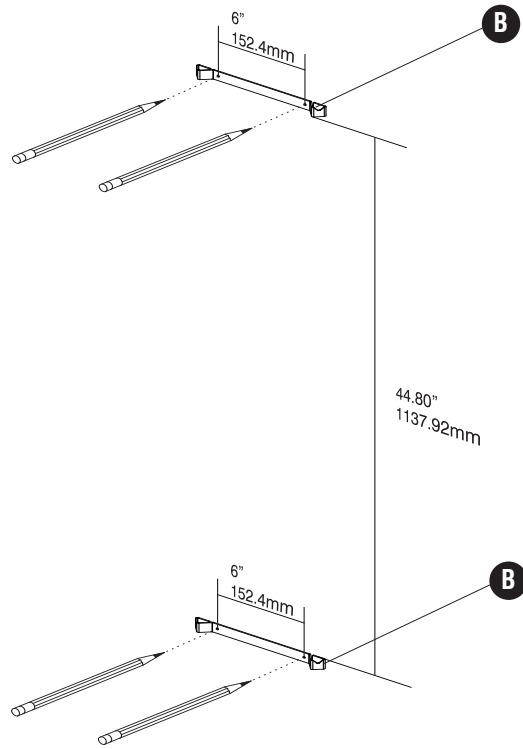

TOOLS REQUIRED: Phillips Screwdriver
OUTILS REQUIS : Tournevis À Pointe Cruciforme
HERRAMIENTAS REQUERIDAS: Destornillador Phillips

PARTS LIST / LISTE DES PIÈCES / LISTA DE PIEZAS			
CODE / CODIGO	DESCRIPTION / DESCRIPTION / DESCRIPCIÓN	QTY. / QUANTITE / CANTIDAD	PART NO. / N° DE PIECE / NO. DE PIEZA
(A)	Shelf / Étagère / Estante		
	For Model 5591	1	445000020
	For Model 5592	1	445000026
(B)	Wall Bracket / Support Mural / Soporte De Pared		
	For Model 5591	1	445000019
	For Model 5592	2	445000019

**HARDWARE PACK / PAQUET
MATERIEL / PAQUETE
MATERIAL:
900000143
(For 5591 / Pour 5591 / Para 5591)**

(C) 	(D)
Screw #6x3/4" Vis #6x3/4" Tornillo #6x3/4" Qty. / Qte. / Cant.: 2 905000238	Wall Anchor Ancre De Mur Tornillo De Montaje Qty. / Qte. / Cant.: 2 920000254

**HARDWARE PACK / PAQUET
MATERIEL / PAQUETE
MATERIAL:
900000144
(For 5592 / Pour 5592 / Para 5592)**

(C) 	(D)
Screw #6x3/4" Vis #6x3/4" Tornillo #6x3/4" Qty. / Qte. / Cant.: 4 905000238	Wall Anchor Ancre De Mur Tornillo De Montaje Qty. / Qte. / Cant.: 4 920000254

Note: Model 5592 shown
Noter: Modèle 5592 montré
Note: Modelo 5592 mostrado

1

2

3 C (4)

4