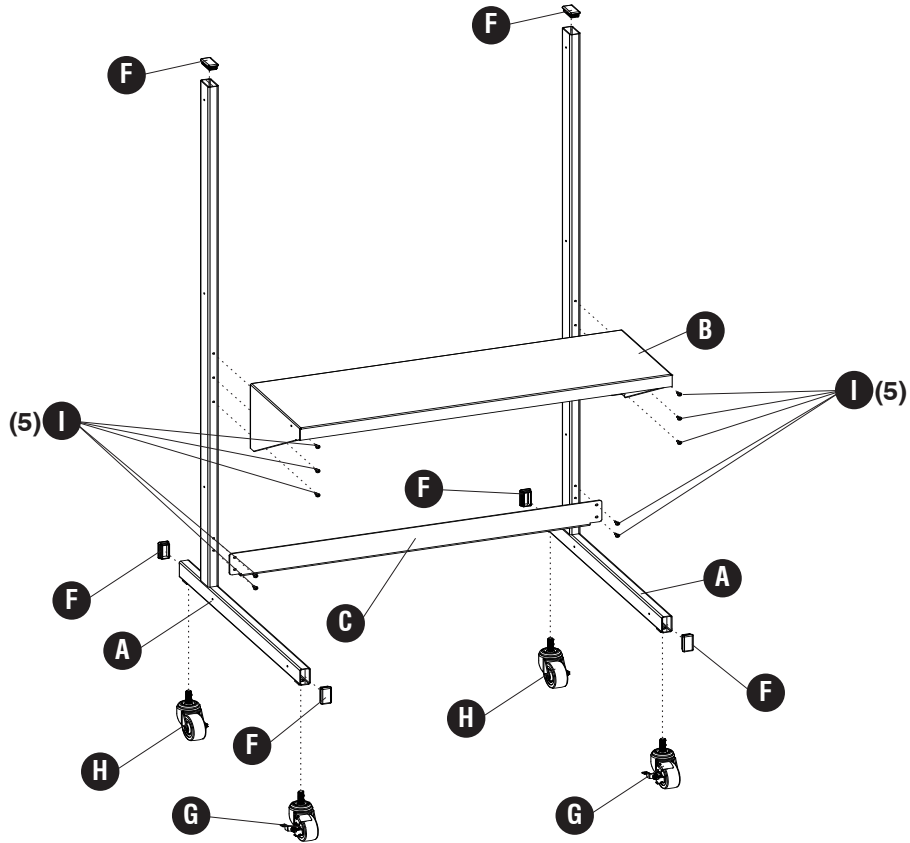

1. **1** **F** (6) **I** (10) **H** (2) **G** (2)

1. **2** **J** (8) **I** (8)