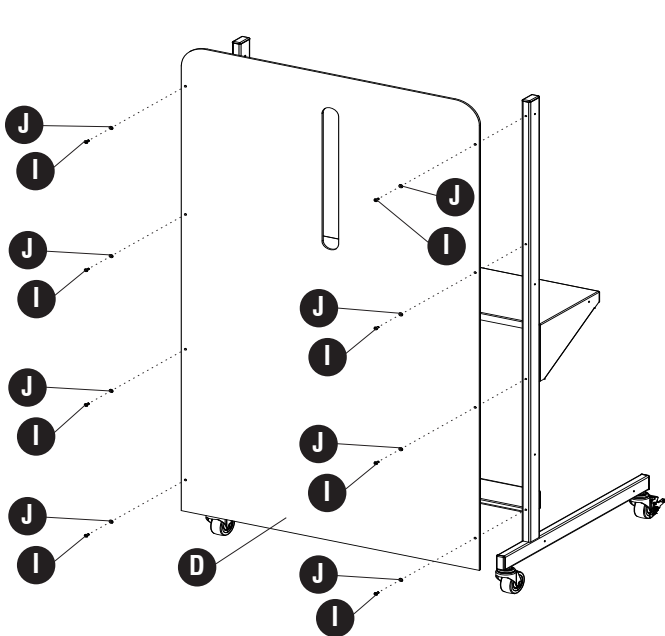

Model 7566 shown.
Modèle 7566 montré
Modelo 7566 mostrado.