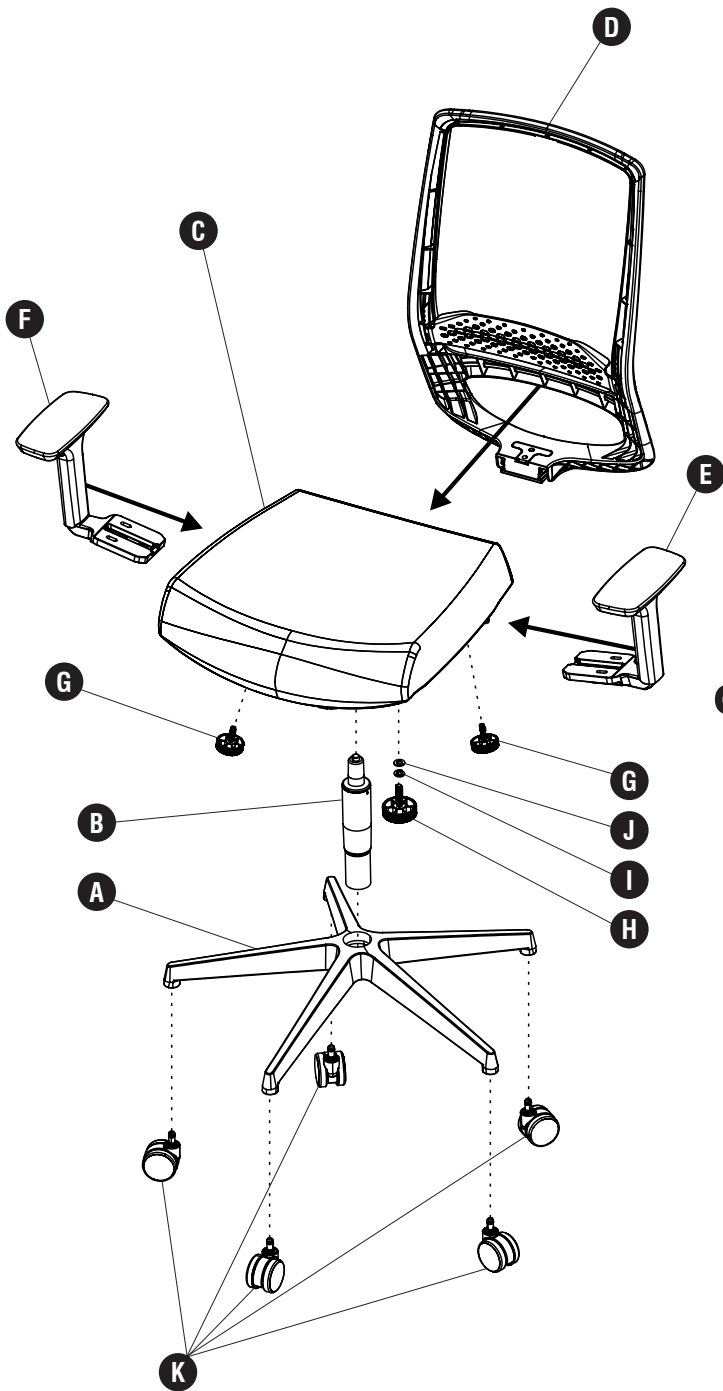

Model 6830BM
Modèle 6830BM
Modelo 6830BM

or