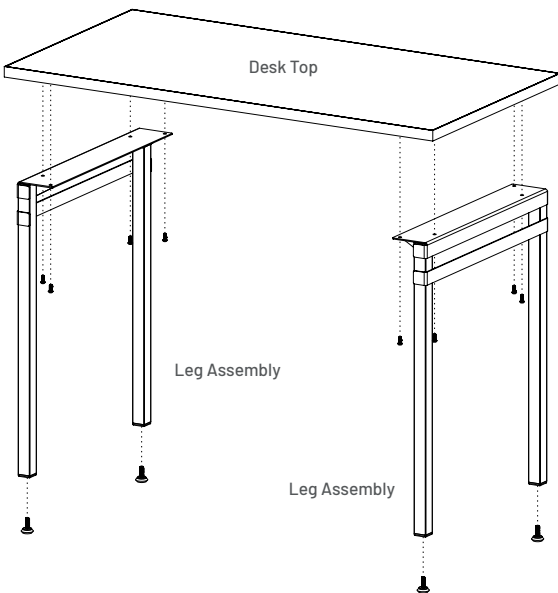

Hardware Pack / Paquet Matériel / Paquete Material:
900000377

Screw 1/4-20 x 5/8"
Vis 1/4-20 x 5/8"
Tornillo 1/4-20 x 5/8"
Qty./Qté./Cant. 8
905000452

Leveler
Niveleur
Nivelador
Qty./Qté./Cant. 4
0444

Allen Wrench 5/32
Clé Allen 5/32
Llave Allen 5/32
Qty./Qté./Cant. 1
993000

2) Screw 1 Leveler into each of the 4 Legs until tight.