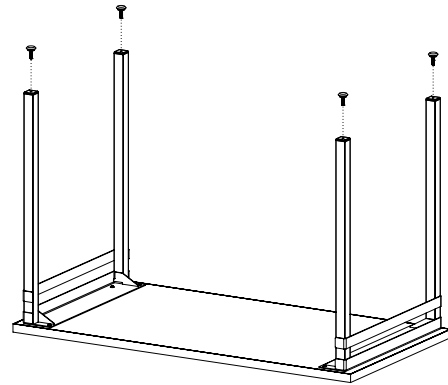

Hardware Pack / Paquet Matériel / Paquete Material:
900000377

Screw 1/4-20 x 5/8"
Vis 1/4-20 x 5/8"
Tornillo 1/4-20 x 5/8"
Qty./Qté./Cant. 8
905000452

Leveler
Niveleur
Nivelador
Qty./Qté./Cant. 4
0444

Allen Wrench 5/32
Clé Allen 5/32
Llave Allen 5/32
Qty./Qté./Cant. 1
993000

2) Screw 1 Leveler into each of the 4 Legs until tight.