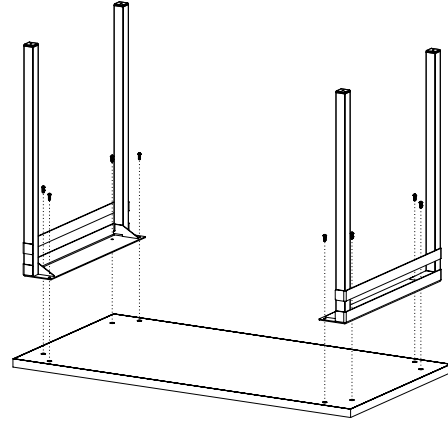

1) Attach Leg Assemblies to the Desk Top using 8 Button Head screws, and tighten with Allen Wrench.

Parts List / Liste des Pièces / Lista de Piezas:

Desk Top
 Dessus de Bureau
 Escritorio
 Qty./Qté./Cant. 1
 640000425

Leg Assembly
 Assemblage des Jambes
 Ensamblaje de la Pier
 Qty./Qté./Cant. 2
 610000518

Hardware Pack / Paquet Matériel / Paquete Material:
 900000377

Screw 1/4-20 x 5/8"
 Vis 1/4-20 x 5/8"
 Tornillo 1/4-20 x 5/8"
 Qty./Qté./Cant. 8
 905000452