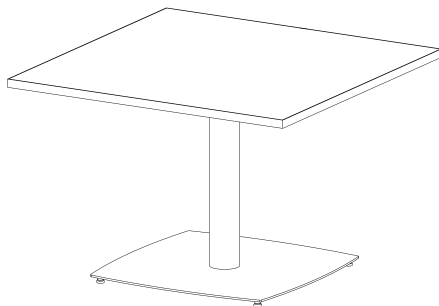

## Flip

Depth 18", 24", 30"  
Width 48", 54", 60", 66", 72"  
Height 29"

## Multipurpose

Depth 18", 24", 30"  
Width 48", 54", 60", 66", 72"  
Height 29"

## Conference

Depth 36" or 42"  
Width 72", 84", 96"  
Height 29"

## Bistro

Round or Square  
Width 36" or 42"  
Height 42"

---