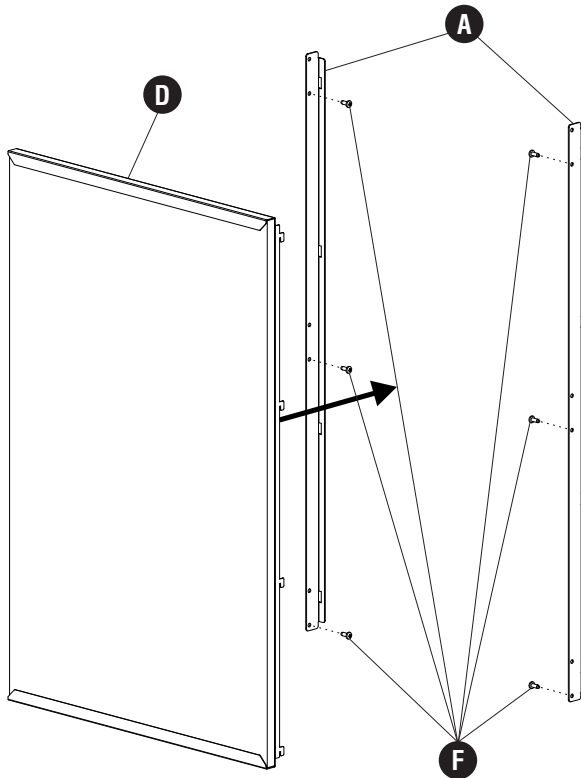

Model TWFP
Modèle TWFP
Modelo TWFP