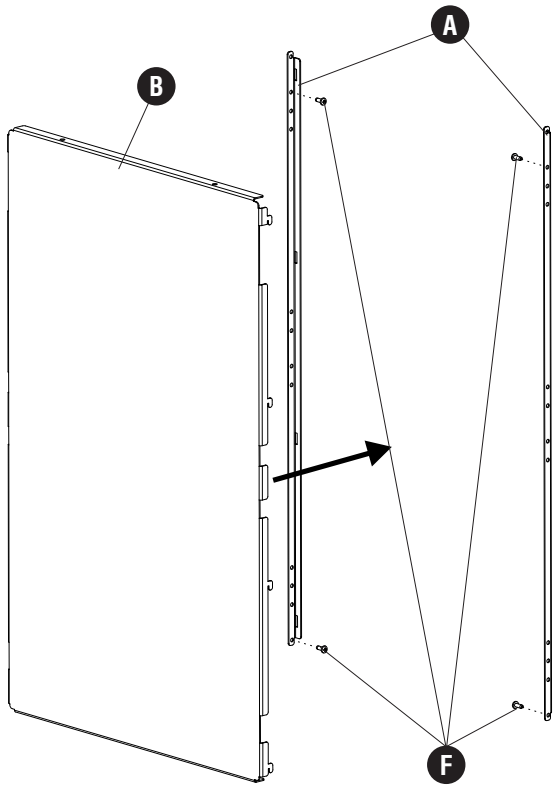

**Hardware Pack / Paquet Matériel / Paquete Material:
A6802 (Whiteboards, Hardboard Pegboards, Fabric Screens)**

F

Screw #10-32 X 1/2"
Vis #10-32 X 1/2"
Tornillo #10-32 X 1/2"

Qty. / Qté. / Cant. 6
X204

**Hardware Pack / Paquet Matériel / Paquete Material:
90000264 (Steel Pegboards)**

F

Screw #10-32 X 1/2"
Vis #10-32 X 1/2"
Tornillo #10-32 X 1/2"

Qty. / Qté. / Cant. 6
X204

G

Rubber Grommet
Oeillet en Caoutchouc
Ojal de Goma

Qty. / Qté. / Cant. 1
920000455

Model TWWB
Modèle TWWB
 Modelo TWWB