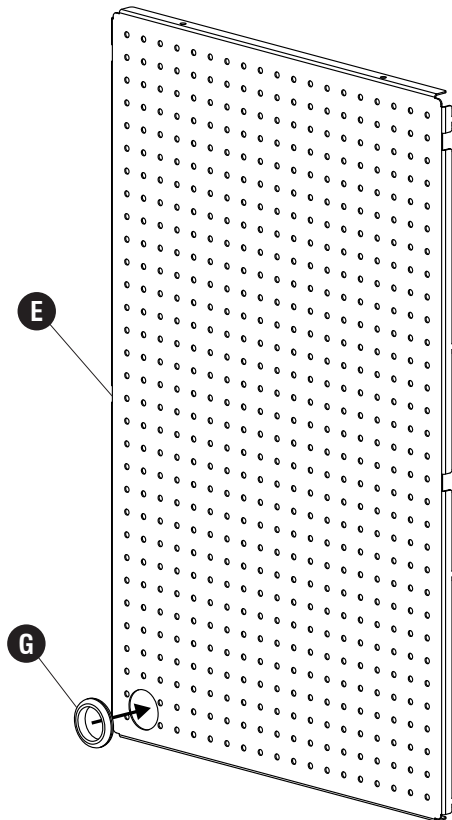

F

Screw #10-32 X 1/2"
Vis #10-32 X 1/2"
Tornillo #10-32 X 1/2"

Qty. / Qté. / Cant. 6
X204

G

Rubber Grommet
Oeillet en Caoutchouc
Ojal de Goma

Qty. / Qté. / Cant. 1
920000455

Model TWWB
Modèle TWWB
 Modelo TWWB

Model TWPGM
Modèle TWPGM
 Modelo TWPGM

or

Model TWFP
Modèle TWFP
 Modelo TWFP

Model TWPGS
Modèle TWPGS
 Modelo TWPGS

1 F (6)

Frame
Cadre
Cuadro

Frame
Cadre
Cuadro

2 G (1)