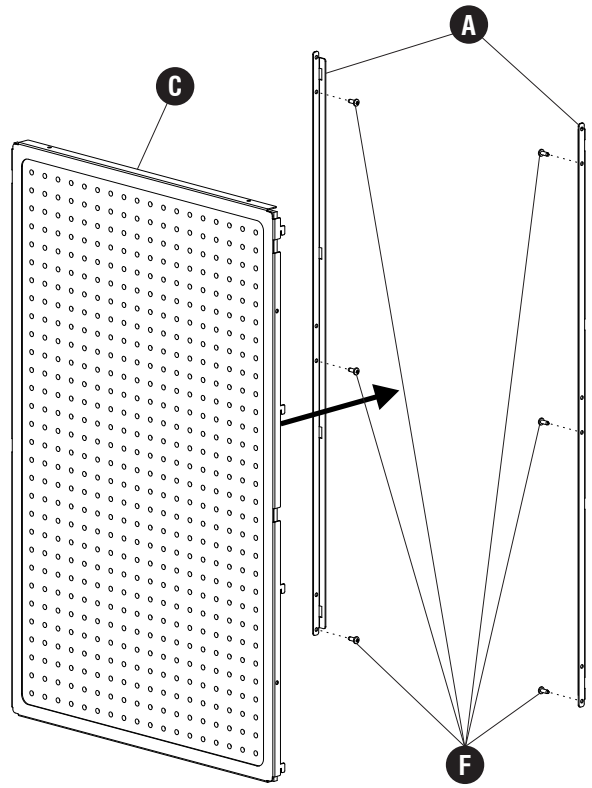

**Hardware Pack / Paquet Matériel / Paquete Material:
A6802 (Whiteboards, Hardboard Pegboards, Fabric Screens)**

F

Screw #10-32 X 1/2"
Vis #10-32 X 1/2"
Tornillo #10-32 X 1/2"

Qty. / Qté. / Cant. 6
X204

**Hardware Pack / Paquet Matériel / Paquete Material:
90000264 (Steel Pegboards)**

F

Screw #10-32 X 1/2"
Vis #10-32 X 1/2"
Tornillo #10-32 X 1/2"

Qty. / Qté. / Cant. 6
X204

G

Rubber Grommet
Oeillet en Caoutchouc
Ojal de Goma

Qty. / Qté. / Cant. 1
920000455

Model TWWB
Modèle TWWB
 Modelo TWWB