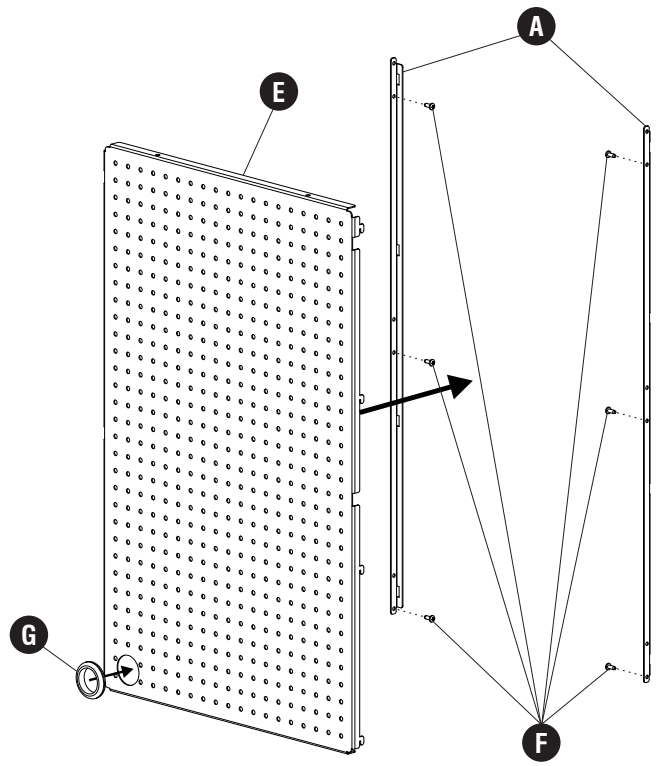

Model TWPGS
Modèle TWPGS
Modelo TWPGS