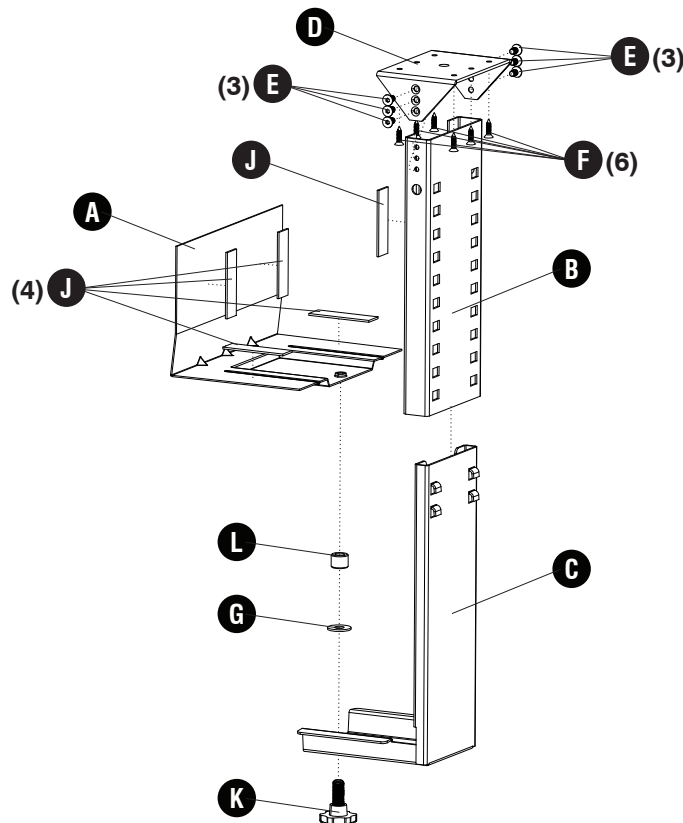

PARTS LIST / LISTE DES PIÈCES / LISTA DE PIEZAS			
CODE / CODIGO	DESCRIPTION / DESCRIPTION / DESCRIPCIÓN	QTY / QUANTITÉ / CANTIDAD	PART NO. / N° DE PIECE / NO. DE PIEZA
(A)	CPU Stop / Le Rail De Guidance De L' Ordinateur / El Rail Guía De La Computadora	1	470000502
(B)	Upper Bracket / Le Support Supérieur / El Anaquele Superior	1	470000503
(C)	Lower Bracket / Le Support Inférieur / El Más Bajo Anaquele	1	470000504
(D)	Slide Hanger / Cintre À Curseur / Percha Deslizante	1	470000505

Hardware Pack / Paquet Matériel / Paquete Material: 900000423			
 Screw M6 X 12mm <i>Vis M6 X 12mm</i> Tornillo M6 X 12mm Qty. / Qté. / Cant. 6 905000032	 Screw M4 X 19mm <i>Vis M4 X 19mm</i> Tornillo M4 X 19mm Qty. / Qté. / Cant. 8 905000537	 Washer 25mm X 11mm X 2mm <i>Laveuse 25mm X 11mm X 2mm</i> Lavadora 25mm X 11mm X 2mm Qty. / Qté. / Cant. 1 915000091	 4mm Allen Wrench <i>4mm Clé Allen</i> 4mm Llave Allen Qty. / Qté. / Cant. 1 920000005
 3mm Allen Wrench <i>3mm Clé Allen</i> 3mm Llave Allen Qty. / Qté. / Cant. 1 920000061	 Adhesive Pad <i>Tampon Adhésif</i> Almohadilla Adhesiva Qty. / Qté. / Cant. 6 920000615	 Knob <i>Le Bouton De L'Ajustement</i> El Bulto De Ajuste Qty. / Qté. / Cant. 1 920000616	 Spacer <i>Entretoise</i> Espaciador Qty. / Qté. / Cant. 1 920000619