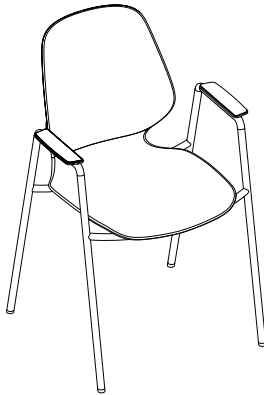

## Stack (4 Leg)

Seat Height 19"H  
Seat 17<sup>3</sup>/<sub>4</sub>"W x 21<sup>3</sup>/<sub>4</sub>"D  
Back 17"W x 16"H  
Overall 20<sup>3</sup>/<sub>4</sub>"W x 22<sup>1</sup>/<sub>4</sub>"D x 34<sup>1</sup>/<sub>2</sub>"H

## Stack (Sled Base)

Seat Height 21"H  
Seat 17<sup>3</sup>/<sub>4</sub>"W x 21<sup>3</sup>/<sub>4</sub>"D  
Back 17"W x 16"H  
Overall 21<sup>3</sup>/<sub>4</sub>"W x 21<sup>3</sup>/<sub>4</sub>"D x 36<sup>1</sup>/<sub>2</sub>"H

## Bistro

Seat Height 33"H  
Seat 17<sup>3</sup>/<sub>4</sub>"W x 21<sup>3</sup>/<sub>4</sub>"D  
Back 17"W x 7<sup>3</sup>/<sub>4</sub>"H  
Overall 21<sup>1</sup>/<sub>2</sub>"W x 24"D x 40<sup>3</sup>/<sub>4</sub>"H